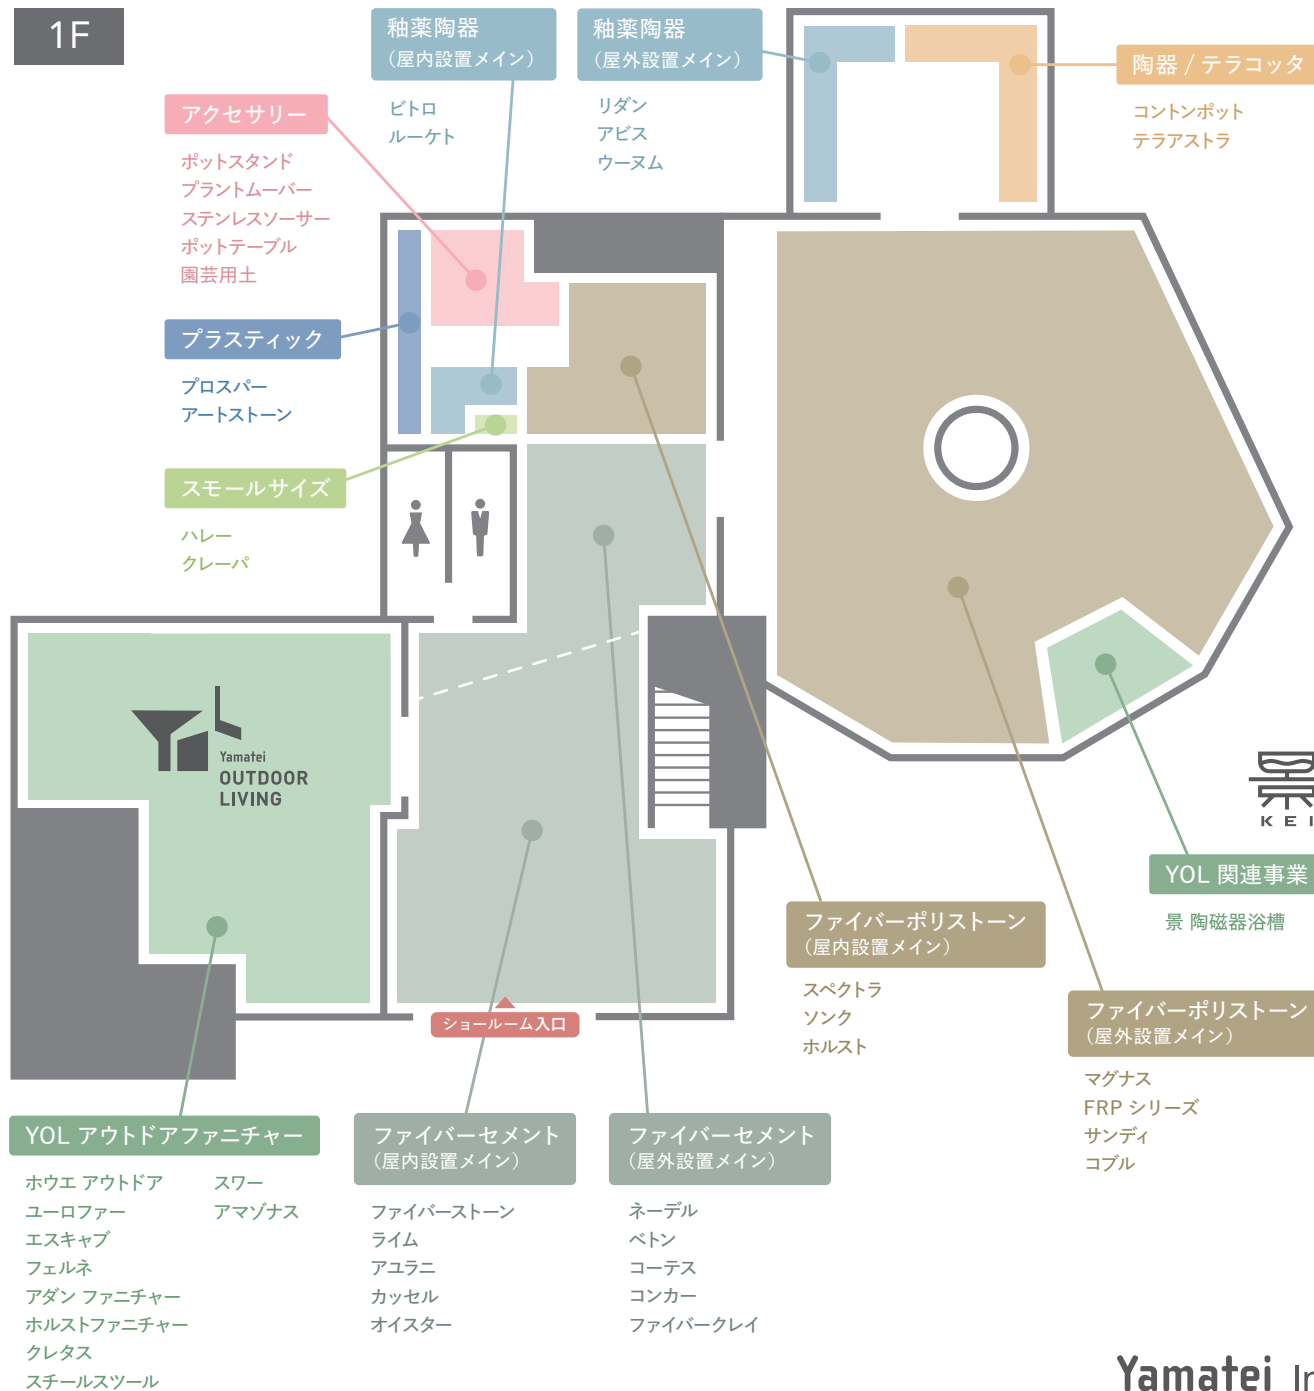

KONTON

常滑本社ショールーム

2F

YOL 関連事業

ヨルテックス
インポートテキスタイル

ウッド / ナチュラル素材

ネイチャーズキャスト
アルマ
マラッカ
カムラン
リサイクルウッド
ナチュラルウッド

メタル

フェルム
アンワール
スチール

1F

アクセサリ

ポットスタンド
プラントムーバー
ステンレスソーサー
ポットテーブル
園芸用土

プラスチック

プロスパー
アートストーン

スモールサイズ

ハレー
クレーバ

YOL 関連事業

景 陶磁器浴槽