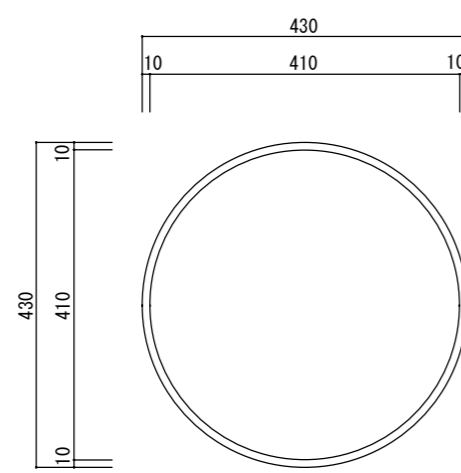

平面図

立・断面図

底面図

※ () 内は参考寸法です。
寸法誤差/±3%

品名	ソック シリンダー43 SONCK CYLINDER 43	製品番号	SK-506 (C/M/W) 43E	検 図	
重量・容量	6 Kg / 4.7リットル	縮 尺	1/10		
材質・仕上	ガラス繊維強化ポリレジン	株式会社 ヤマテ			