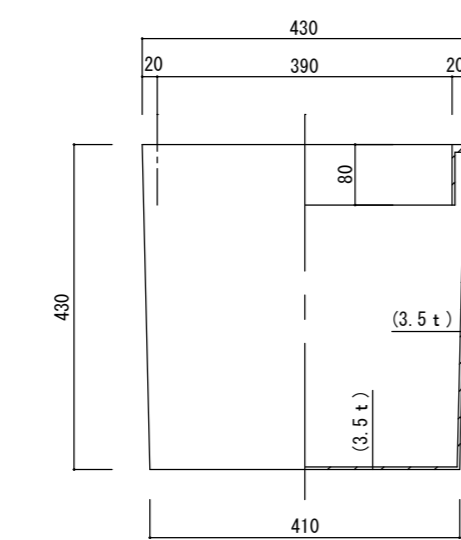

平面図

立・断面図

底面図

※ () 内は参考寸法です。
寸法誤差/±3%

品名	ソック シリンダー43 SONCK CYLINDER 43	製品番号	SK-506 (C/M/W) 43E	検 図	
重量・容量	6 Kg / 4.7リットル	縮 尺	1/10		
材質・仕上	ガラス繊維強化ポリレジン	株式会社 ヤマテ			