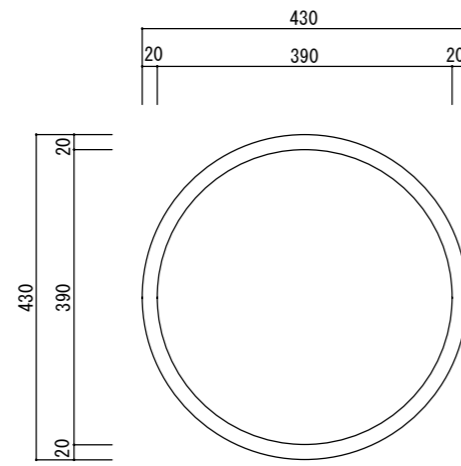

平面図

立・断面図

底面図

※ () 内は参考寸法です。
寸法誤差/±3%

品名	ソック シリンダー43 SONCK CYLINDER 43	製品番号	SK-506 (C/M/W) 43E	検 図	
重量・容量	6 Kg / 4.7リットル	縮 尺	1/10		
材質・仕上	ガラス繊維強化ポリレジン	株式会社 ヤマテ			