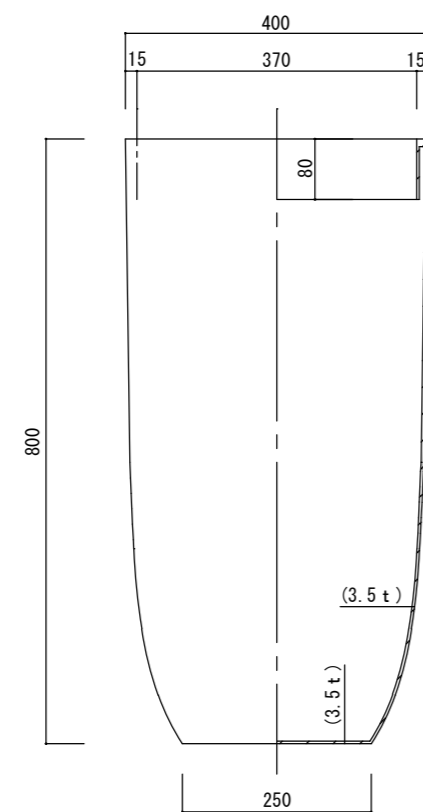

平面図

立・断面図

底面図

※ ( ) 内は参考寸法です。  
寸法誤差/±3%

品名	ソック ロング40 SONCK LONG 40	製品番号	SK-505 (C/M/W) 40E	検 図	
重量・容量	7Kg / 80リットル	縮 尺	1/10		
材質・仕上	ガラス繊維強化ポリレジン	株式会社 ヤマテ			