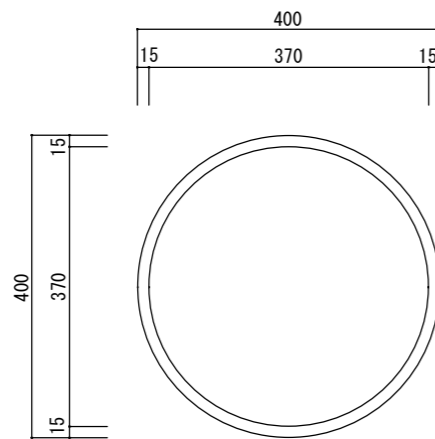

平面図

立・断面図

底面図

※ ( ) 内は参考寸法です。  
寸法誤差/±3%

品名	ソック ロング40 SONCK LONG 40	製品番号	SK-505 (C/M/W) 40E	検 図	
重量・容量	7Kg / 80リットル	縮 尺	1/10		
材質・仕上	ガラス繊維強化ポリレジン	株式会社 ヤマテ			