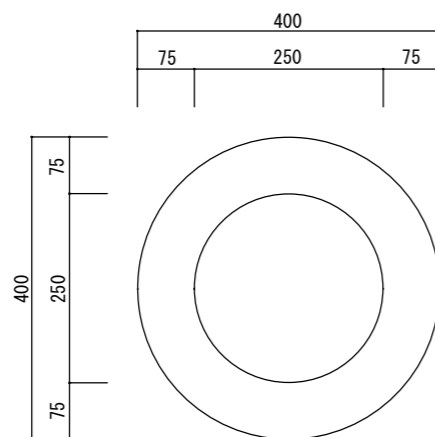

平面図

立・断面図

底面図

※ ( ) 内は参考寸法です。  
寸法誤差/±3%

品名	ソック ロング40 SONCK LONG 40	製品番号	SK-505 (C/M/W) 40E	検 図	
重量・容量	7Kg / 80リットル	縮 尺	1/10		
材質・仕上	ガラス繊維強化ポリレジン	株式会社 ヤマテ			