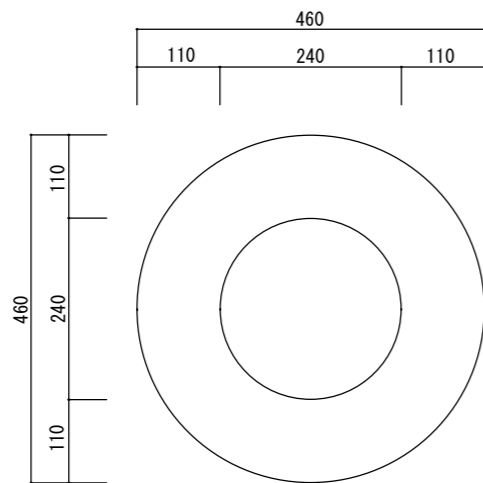

平面図

立・断面図

底面図

※ ( ) 内は参考寸法です。  
寸法誤差/±3%

品名	ソック ユーポットール46 SONCK U-POT TALL 46	製品番号	SK-504 (C/M/W) 46E	検 図	
重量・容量	5 Kg / 6.4 リットル	縮 尺	1/10		
材質・仕上	ガラス繊維強化ポリレジン	株式会社 ヤマテ			