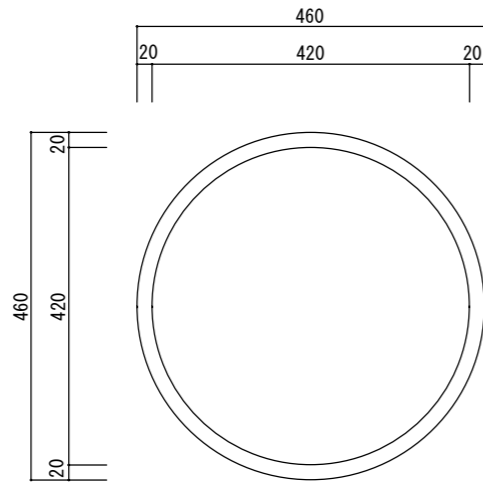

平面図

立・断面図

底面図

※ ( ) 内は参考寸法です。  
寸法誤差/±3%

品名	ソック ユーポットール46 SONCK U-POT TALL 46	製品番号	SK-504 (C/M/W) 46E	検 図	
重量・容量	5 Kg / 6.4 リットル	縮 尺	1/10		
材質・仕上	ガラス繊維強化ポリレジン	株式会社 ヤマテ			