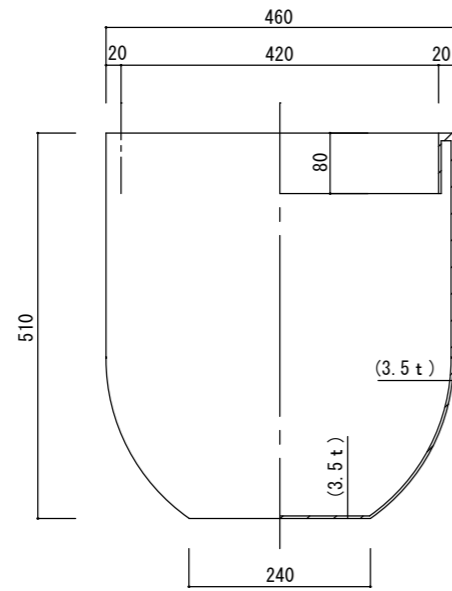

平面図

立・断面図

底面図

※ ( ) 内は参考寸法です。  
寸法誤差/±3%

品名	ソック ユーポットール46 SONCK U-POT TALL 46	製品番号	SK-504 (C/M/W) 46E	検 図	
重量・容量	5 Kg / 6.4 リットル	縮 尺	1/10		
材質・仕上	ガラス繊維強化ポリレジン	株式会社 ヤマテ			