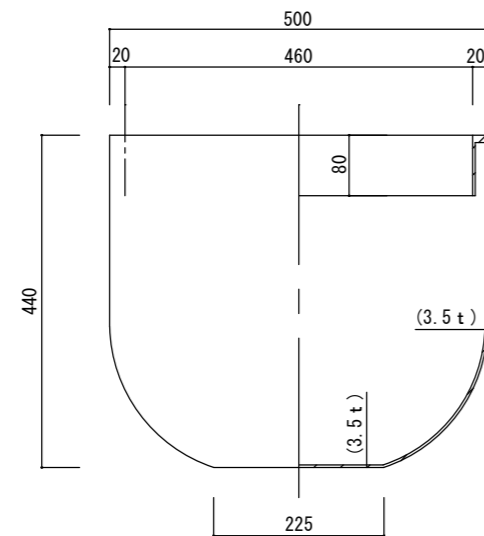

平面図

立・断面図

底面図

※ () 内は参考寸法です。
寸法誤差/±3%

品名	ソック ユーポットミドル50 SONCK U-POT MIDDLE 50	製品番号	SK-503 (C/M/W) 50E	検 図	
重量・容量	6.5Kg / 59リットル	縮 尺	1/10		
材質・仕上	ガラス繊維強化ポリレジン	株式会社 ヤマテ			