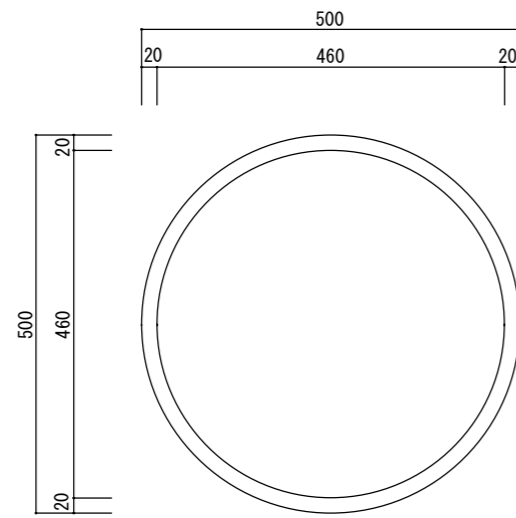

平面図

立・断面図

底面図

※ () 内は参考寸法です。
寸法誤差/±3%

品名	ソック ユーポットミドル50 SONCK U-POT MIDDLE 50	製品番号	SK-503 (C/M/W) 50E	検 図	
重量・容量	6.5Kg / 59リットル	縮 尺	1/10		
材質・仕上	ガラス繊維強化ポリレジン	株式会社 ヤマテ			