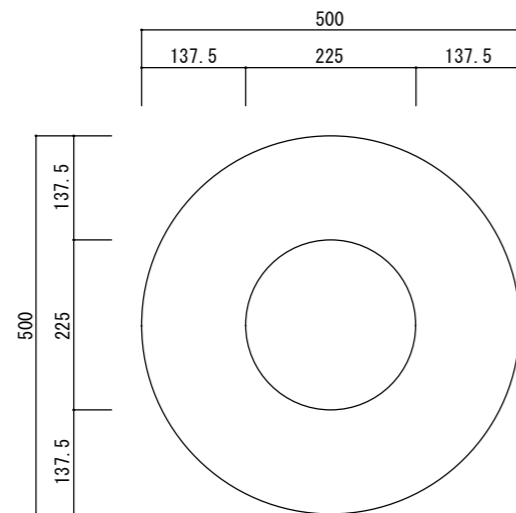

平面図

立・断面図

底面図

※ () 内は参考寸法です。
寸法誤差/±3%

品名	ソック ユーポットミドル50 SONCK U-POT MIDDLE 50	製品番号	SK-503 (C/M/W) 50E	検 図	
重量・容量	6.5Kg / 59リットル	縮 尺	1/10		
材質・仕上	ガラス繊維強化ポリレジン	株式会社 ヤマテ			