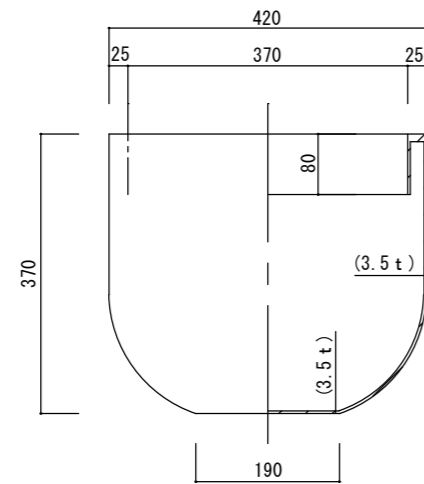

平面図

立・断面図

底面図

※ () 内は参考寸法です。
寸法誤差/±3%

品名	ソック ユーポットミドル42 SONCK U-POT MIDDLE 42	製品番号	SK-503 (C/M/W) 42E	検 図	
重量・容量	5 Kg / 36リットル	縮 尺	1/10		
材質・仕上	ガラス繊維強化ポリレジン	株式会社 ヤマテ			