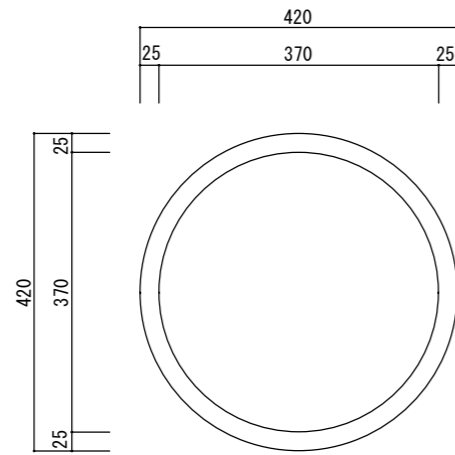

平面図

立・断面図

底面図

※ () 内は参考寸法です。
寸法誤差/±3%

品名	ソック ユーポットミドル42 SONCK U-POT MIDDLE 42	製品番号	SK-503 (C/M/W) 42E	検 図	
重量・容量	5 Kg / 36リットル	縮 尺	1/10		
材質・仕上	ガラス繊維強化ポリレジン	株式会社 ヤマテ			