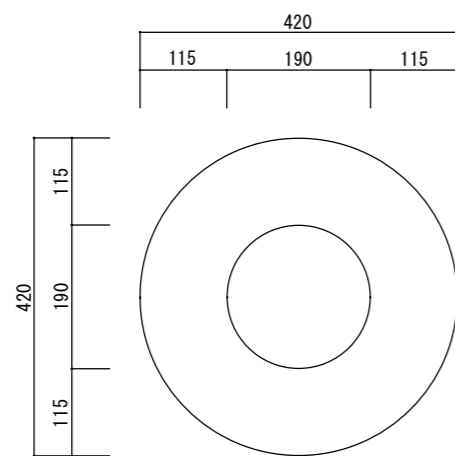

平面図

立・断面図

底面図

※ () 内は参考寸法です。
寸法誤差/±3%

品名	ソック ユーポットミドル42 SONCK U-POT MIDDLE 42	製品番号	SK-503 (C/M/W) 42E	検 図	
重量・容量	5 Kg / 36リットル	縮 尺	1/10		
材質・仕上	ガラス繊維強化ポリレジン	株式会社 ヤマテ			