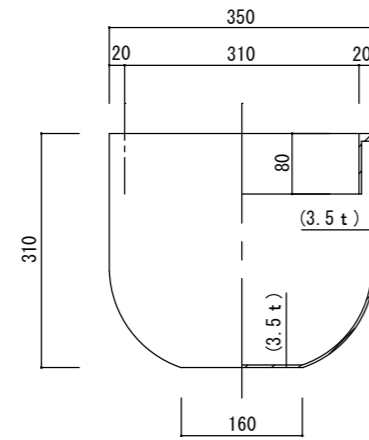

平面図

立・断面図

底面図

※ () 内は参考寸法です。
寸法誤差/±3%

品名	ソック ユーポットミドル35 SONCK U-POT MIDDLE 35	製品番号	SK-503 (C/M/W) 35E	検 図	
重量・容量	4Kg / 20リットル	縮 尺	1/10		
材質・仕上	ガラス繊維強化ポリレジン	株式会社 ヤマテ			