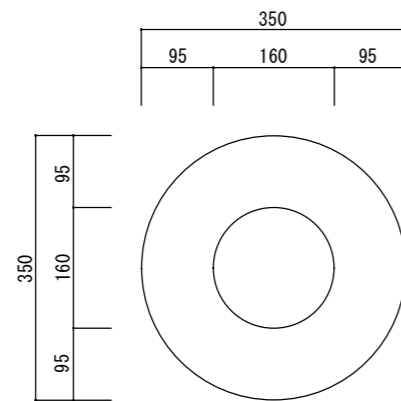

平面図

立・断面図

底面図

※ () 内は参考寸法です。
寸法誤差/±3%

品名	ソック ユーポットミドル35 SONCK U-POT MIDDLE 35	製品番号	SK-503 (C/M/W) 35E	検 図	
重量・容量	4Kg / 20リットル	縮 尺	1/10		
材質・仕上	ガラス繊維強化ポリレジン	株式会社 ヤマテ			