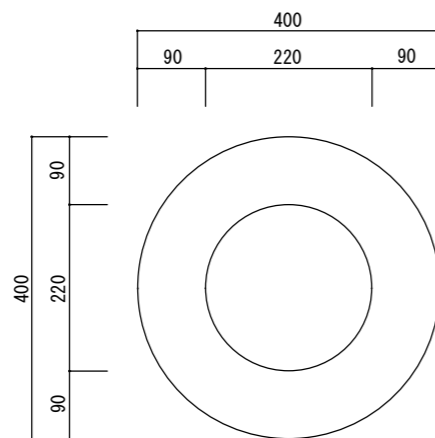

平面図

立・断面図

底面図

※ () 内は参考寸法です。
寸法誤差/±3%

品名	ソック ラウンドトール40 SONCK ROUNDTALL 40	製品番号	SK-502 (C/M/W) 40E	検 図	
重量・容量	6 Kg / 4.6リットル	縮 尺	1/10		
材質・仕上	ガラス繊維強化ポリレジン	株式会社 ヤマテ			