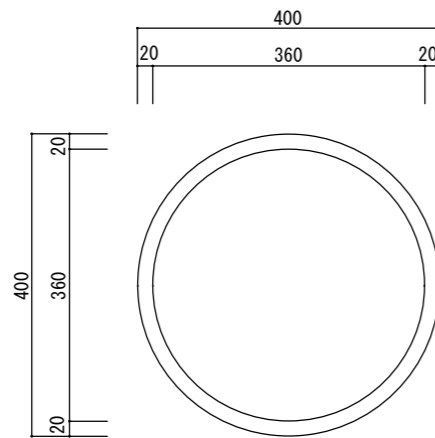

平面図

立・断面図

底面図

※ () 内は参考寸法です。
寸法誤差/±3%

品名	ソック ラウンドトール40 SONCK ROUNDTALL 40	製品番号	SK-502 (C/M/W) 40E	検 図	
重量・容量	6 Kg / 4.6リットル	縮 尺	1/10		
材質・仕上	ガラス繊維強化ポリレジン	株式会社 ヤマテ			