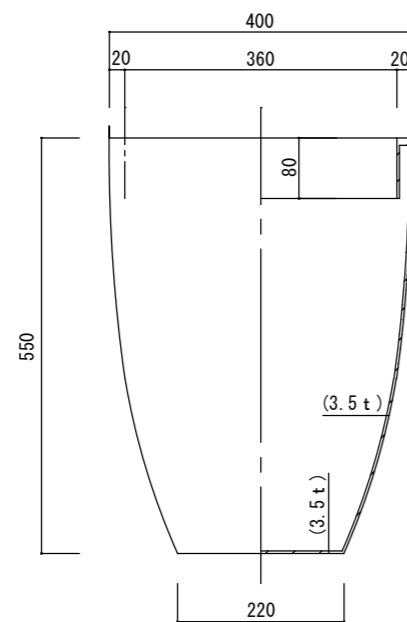

平面図

立・断面図

底面図

※ () 内は参考寸法です。
寸法誤差/±3%

品名	ソック ラウンドトール40 SONCK ROUNDTALL 40	製品番号	SK-502 (C/M/W) 40E	検 図	
重量・容量	6 Kg / 4.6リットル	縮 尺	1/10		
材質・仕上	ガラス繊維強化ポリレジン	株式会社 ヤマテ			