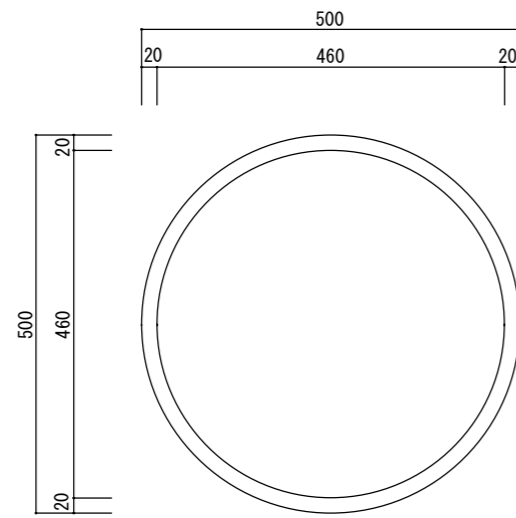

平面図

立・断面図

底面図

※ () 内は参考寸法です。
寸法誤差/±3%

品名	ソック ラウンド50 SONCK ROUND 50	製品番号	SK-501 (C/M/W) 50E	検 図	
重量・容量	6 Kg / 5.5リットル	縮 尺	1/10		
材質・仕上	ガラス繊維強化ポリレジン	株式会社 ヤマテ			