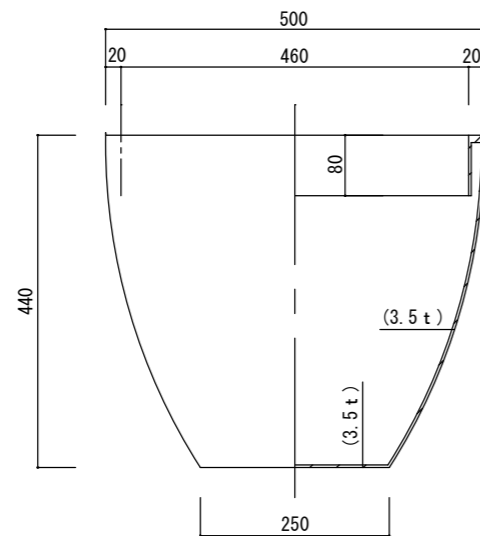

平面図

立・断面図

底面図

※ () 内は参考寸法です。
寸法誤差/±3%

品名	ソック ラウンド50 SONCK ROUND 50	製品番号	SK-501 (C/M/W) 50E	検 図	
重量・容量	6 Kg / 5.5リットル	縮 尺	1/10		
材質・仕上	ガラス繊維強化ポリレジン	株式会社 ヤマテ			