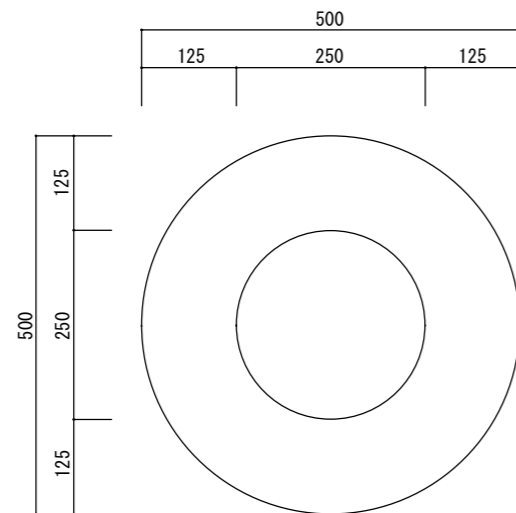

平面図

立・断面図

底面図

※ () 内は参考寸法です。
寸法誤差/±3%

品名	ソック ラウンド50 SONCK ROUND 50	製品番号	SK-501 (C/M/W) 50E	検 図	
重量・容量	6 Kg / 5.5リットル	縮 尺	1/10		
材質・仕上	ガラス繊維強化ポリレジン	株式会社 ヤマテ			