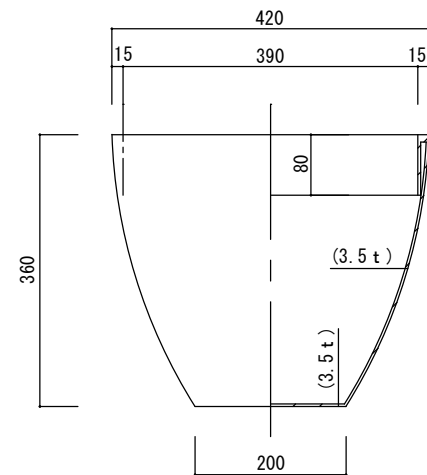

平面図

立・断面図

底面図

※ ( ) 内は参考寸法です。  
寸法誤差/±3%

品名	ソック ラウンド42 SONCK ROUND 42	製品番号	SK-501 (C/M/W) 42E	検 図	
重量・容量	4 Kg / 30リットル	縮 尺	1/10		
材質・仕上	ガラス繊維強化ポリレジン	株式会社 ヤマテ			