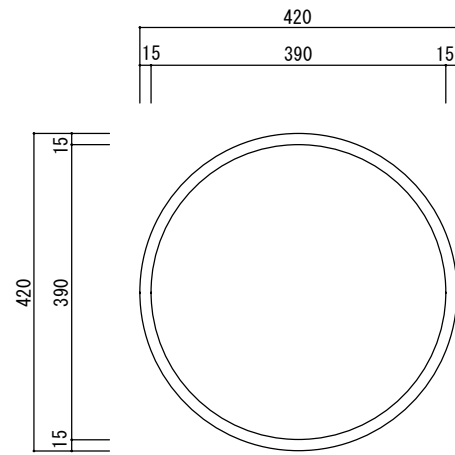

平面図

立・断面図

底面図

※ ( ) 内は参考寸法です。  
寸法誤差/±3%

品名	ソック ラウンド42 SONCK ROUND 42	製品番号	SK-501 (C/M/W) 42E	検 図	
重量・容量	4 Kg / 30リットル	縮 尺	1/10		
材質・仕上	ガラス繊維強化ポリレジン	株式会社 ヤマテ			