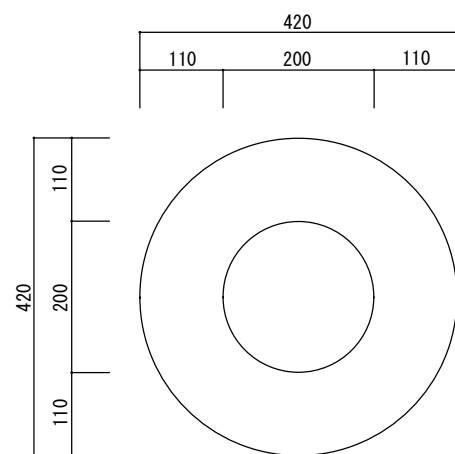

平面図

立・断面図

底面図

※ ( ) 内は参考寸法です。  
寸法誤差/±3%

品名	ソック ラウンド42 SONCK ROUND 42	製品番号	SK-501 (C/M/W) 42E	検 図	
重量・容量	4 Kg / 30リットル	縮 尺	1/10		
材質・仕上	ガラス繊維強化ポリレジン	株式会社 ヤマテ			