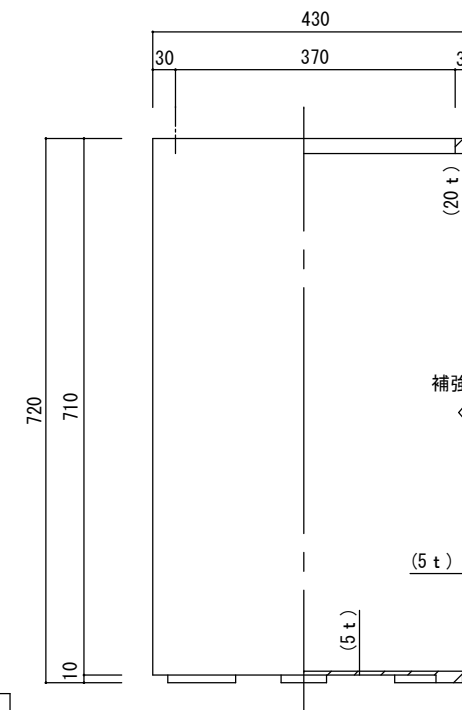

平面図

立・断面図

側・断面図

底面図

※補強・底の立ち上がり数、位置は個体差があります。
 ※底穴の数、径、位置は個体差があります。
 ※()内は参考寸法です。
 寸法誤差/±3%

品名	ポリストーン パーティション90 POLYSTONE PARTITION 90	製品番号	PS-005K90E	検 図	
重量・容量	22Kg / 245リットル	縮 尺	1/10		
材質・仕上	ガラス繊維強化ポリストーン	株式会社 ヤマテ			