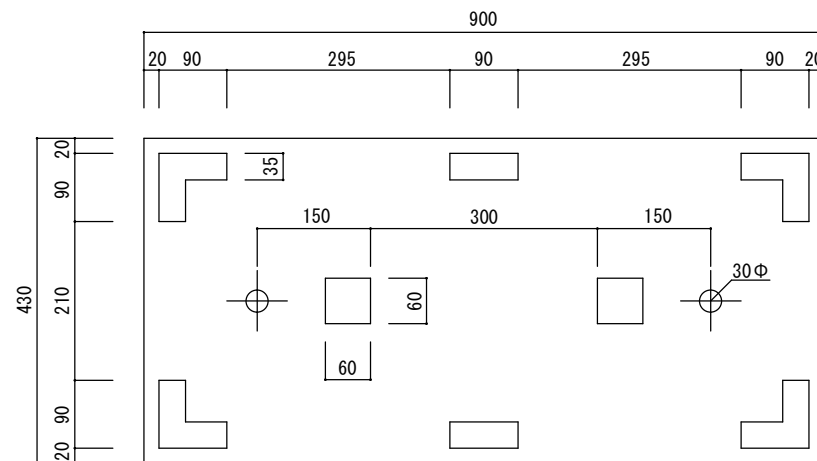

平面図

立・断面図

側・断面図

底面図

※補強・底の立ち上がり数、位置は個体差があります。
 ※底穴の数、径、位置は個体差があります。
 ※()内は参考寸法です。
 寸法誤差/±3%

品名	ポリストーン パーティション90 POLYSTONE PARTITION 90	製品番号	PS-005K90E	検 図	
重量・容量	22Kg / 245リットル	縮 尺	1/10		
材質・仕上	ガラス繊維強化ポリストーン	株式会社 ヤマテ			