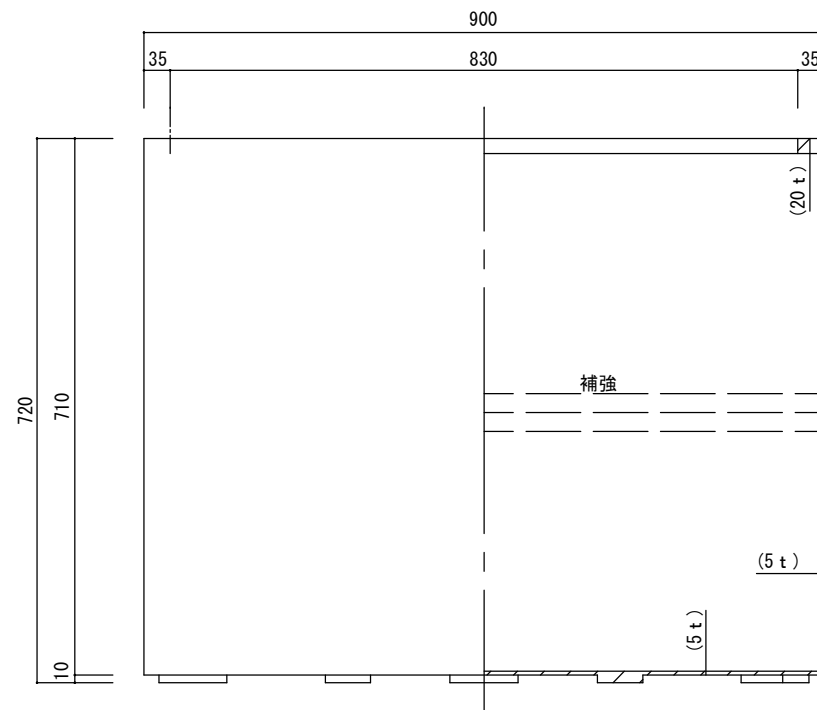

平面図

立・断面図

側・断面図

底面図

※補強・底の立ち上がり数、位置は個体差があります。
 ※底穴の数、径、位置は個体差があります。
 ※()内は参考寸法です。
 寸法誤差/±3%

品名	ポリストーン パーティション90 POLYSTONE PARTITION 90	製品番号	PS-005K90E	検 図	
重量・容量	22Kg / 245リットル	縮 尺	1/10		
材質・仕上	ガラス繊維強化ポリストーン	株式会社 ヤマテ			