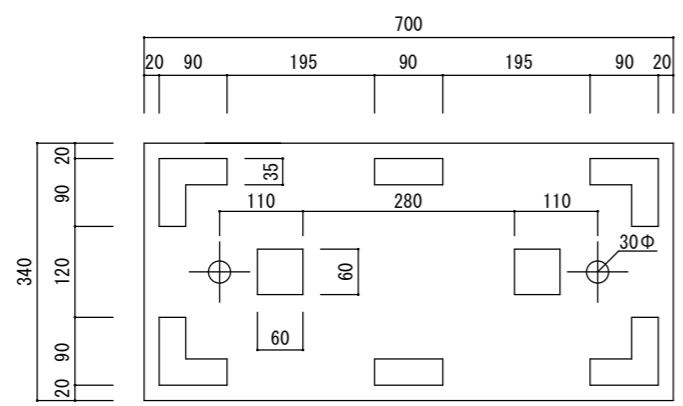

平面図

立・断面図

側・断面図

底面図

※補強・底の立ち上がり数、位置は個体差があります。
 ※底穴の数、径、位置は個体差があります。
 ※()内は参考寸法です。
 寸法誤差/±3%

品名	ポリストーン パーティション70 POLYSTONE PARTITION 70	製品番号	PS-005K70E	検 図	
重量・容量	13Kg / 110リットル	縮 尺	1/10		
材質・仕上	ガラス繊維強化ポリストーン	株式会社 ヤマテ			