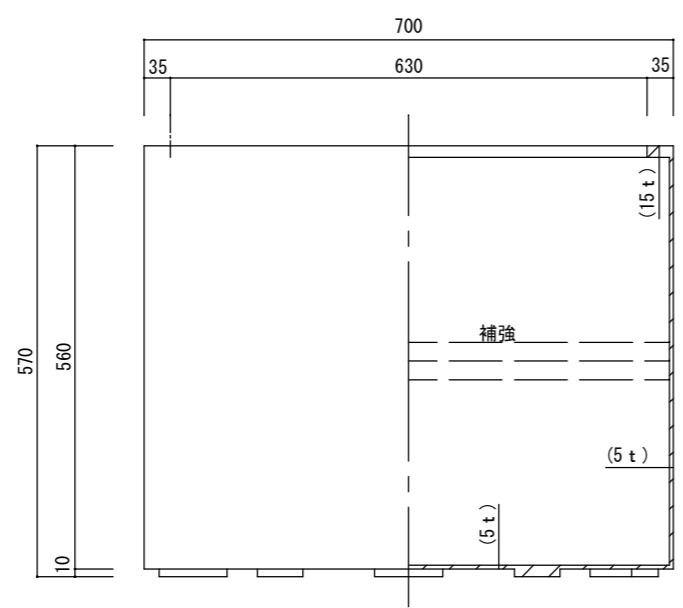

平面図

立・断面図

側・断面図

底面図

※補強・底の立ち上がり数、位置は個体差があります。
 ※底穴の数、径、位置は個体差があります。
 ※()内は参考寸法です。
 寸法誤差/±3%

品名	ポリストーン パーティション70 POLYSTONE PARTITION 70	製品番号	PS-005K70E	検 図	
重量・容量	13Kg / 110リットル	縮 尺	1/10		
材質・仕上	ガラス繊維強化ポリストーン	株式会社 ヤマテ			