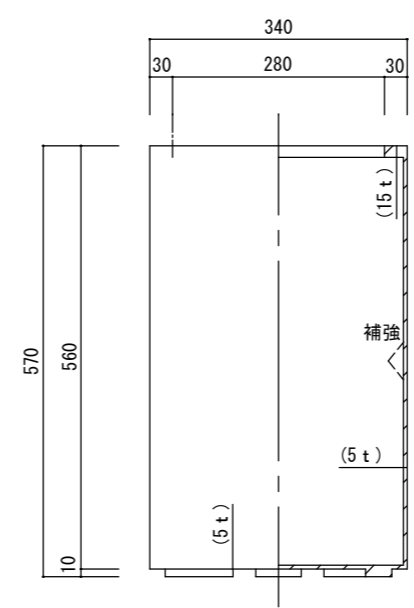

平面図

立・断面図

側・断面図

底面図

※補強・底の立ち上がり数、位置は個体差があります。
 ※底穴の数、径、位置は個体差があります。
 ※()内は参考寸法です。
 寸法誤差/±3%

品名	ポリストーン パーティション70 POLYSTONE PARTITION 70	製品番号	PS-005K70E	検 図	
重量・容量	13Kg / 110リットル	縮 尺	1/10		
材質・仕上	ガラス繊維強化ポリストーン	株式会社 ヤマテ			