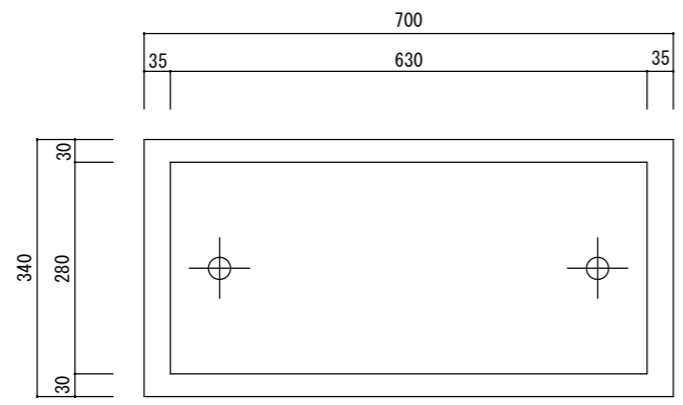

平面図

立・断面図

側・断面図

底面図

※補強・底の立ち上がり数、位置は個体差があります。
 ※底穴の数、径、位置は個体差があります。
 ※()内は参考寸法です。
 寸法誤差/±3%

品名	ポリストーン パーティション70 POLYSTONE PARTITION 70	製品番号	PS-005K70E	検 図	
重量・容量	13Kg / 110リットル	縮 尺	1/10		
材質・仕上	ガラス繊維強化ポリストーン	株式会社 ヤマテ			