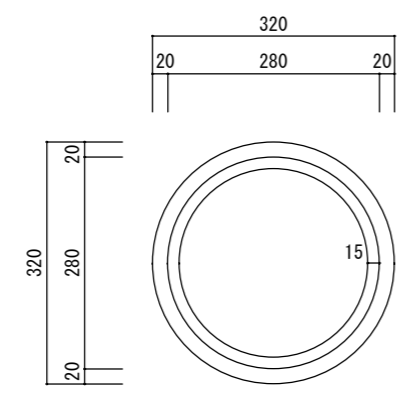

平面図

立・断面図

底面図

寸法誤差/±3%

品名	ホルスト チェス スツール HOLST CHESS STOOL	製品番号	KOL-TL002 (P/B/H)	検 図	
重量	3.5 Kg	縮 尺	1/10		
材質・仕上	ポリストーン	株式会社 ヤマテ			