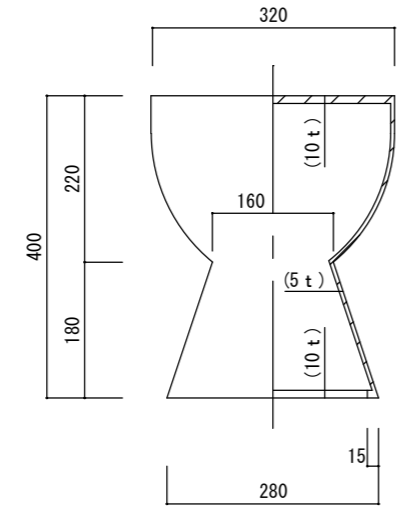

平面図

立・断面図

底面図

寸法誤差/±3%

品名	ホルスト チェス スツール HOLST CHESS STOOL	製品番号	KOL-TL002 (P/B/H)	検 図	
重量	3.5 Kg	縮 尺	1/10		
材質・仕上	ポリストーン	株式会社 ヤマテ			