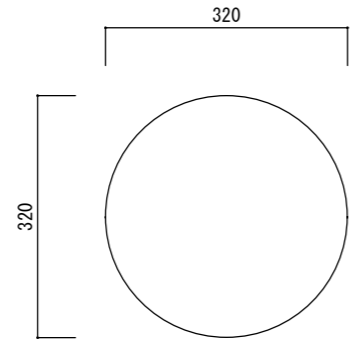

平面図

立・断面図

底面図

寸法誤差/±3%

品名	ホルスト チェス スツール HOLST CHESS STOOL	製品番号	KOL-TL002 (P/B/H)	検 図	
重量	3.5 Kg	縮 尺	1/10		
材質・仕上	ポリストーン	株式会社 ヤマテ			