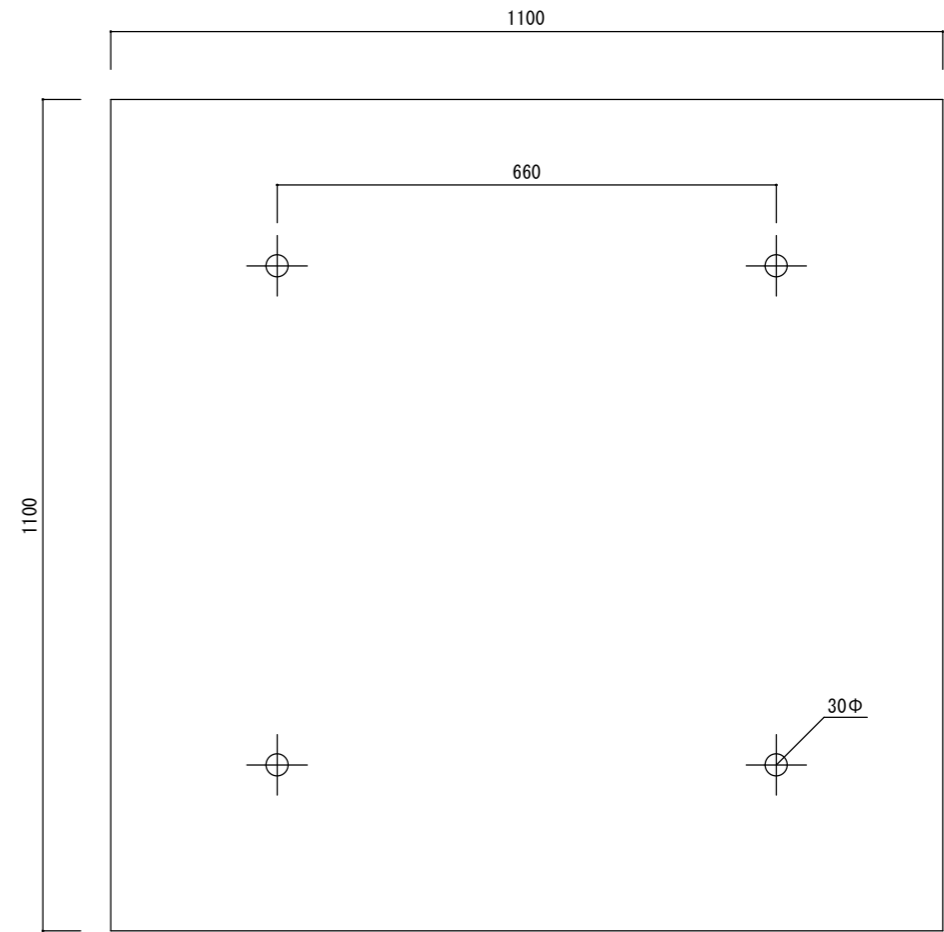

平面図

底面図

立・断面図

※底穴の数、径、位置は個体差があります。  
 ※製品の厚みは個体差があり、記載しておりません。  
 寸法誤差/±3%

3		
2		
1		
改訂	年月日	内容

品名	マグナス ローキューブ 110 MAGNUS LOW CUBE 110	製品番号	KOL-ME (H/K) 110	尺度	サイズ
	重量・容量		38Kg/210リットル	年月日	2025.02.20
材質・仕上	ガラス繊維強化ポリストーン	株式会社 ヤマテ			