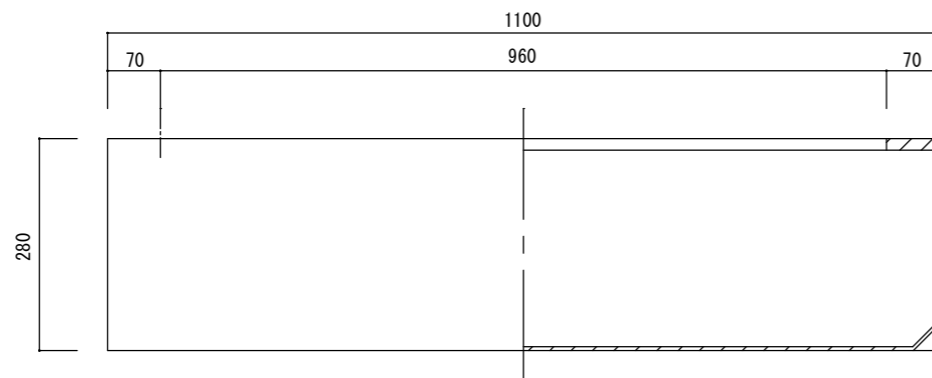

平面図

底面図

立・断面図

※底穴の数、径、位置は個体差があります。  
 ※製品の厚みは個体差があり、記載しておりません。  
 寸法誤差/±3%

3		
2		
1		
改訂	年月日	内容

品名	マグナス ローキューブ 110 MAGNUS LOW CUBE 110	製品番号	KOL-ME (H/K) 110	尺度	サイズ
	重量・容量		38Kg/210リットル	年月日	2025.02.20
材質・仕上	ガラス繊維強化ポリストーン	株式会社 ヤマテ			