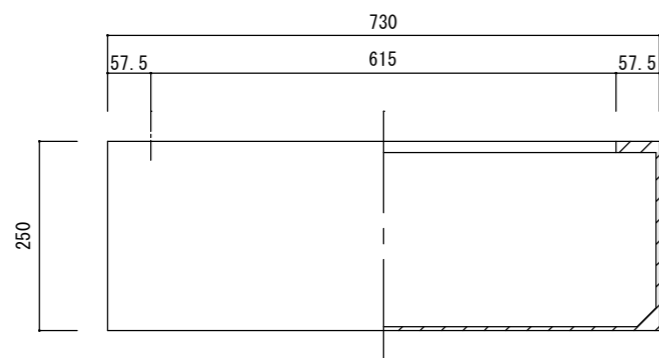

平面図

底面図

立・断面図

※底穴の数、径、位置は個体差があります。  
 ※製品の厚みは個体差があり、記載しておりません。  
 寸法誤差/±3%

3		
2		
1		
改訂	年月日	内容

品名	マグナス ローキューブ 73 MAGNUS LOW CUBE 73	製品番号	KOL-ME (H/K) 073	尺度	サイズ
	重量・容量		17Kg / 90リットル	年月日	2025.02.20
材質・仕上	ガラス繊維強化ポリストーン	株式会社 ヤマテ			