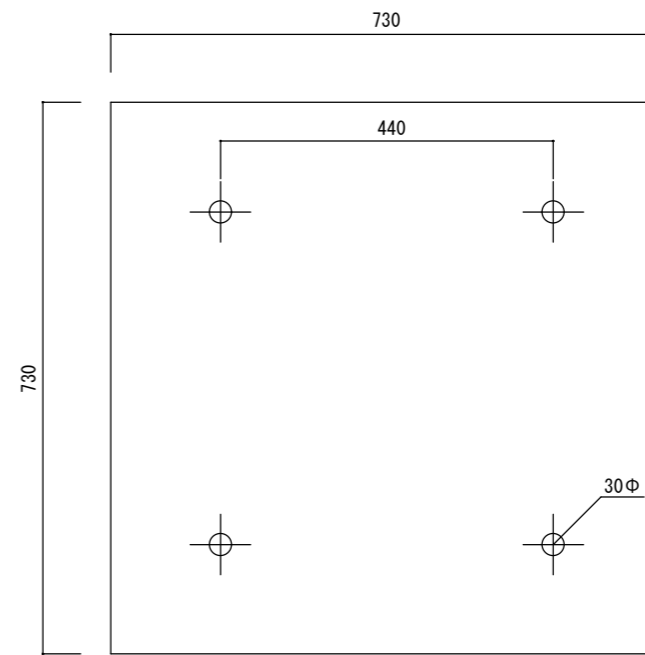

平面図

底面図

立・断面図

※底穴の数、径、位置は個体差があります。  
 ※製品の厚みは個体差があり、記載しておりません。  
 寸法誤差/±3%

3		
2		
1		
改訂	年月日	内容

品名	マグナス ローキューブ 73 MAGNUS LOW CUBE 73	製品番号	KOL-ME (H/K) 073	尺度	サイズ
	重量・容量		17Kg / 90リットル	年月日	2025.02.20
材質・仕上	ガラス繊維強化ポリストーン	株式会社 ヤマテ			