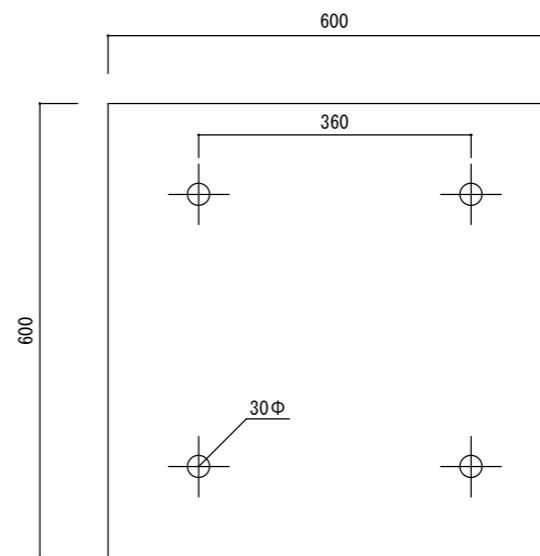

平面図

底面図

立・断面図

※底穴の数、径、位置は個体差があります。
 ※製品の厚みは個体差があり、記載しておりません。
 寸法誤差/±3%

3		
2		
1		
改訂	年月日	内容

品名	マグナス ローキューブ 60 MAGNUS LOW CUBE 60	製品番号	KOL-ME (H/K) 060	尺度	サイズ
	重量・容量		13.5Kg/60リットル	年月日	2025.02.20
材質・仕上	ガラス繊維強化ポリストーン	株式会社 ヤマテ			