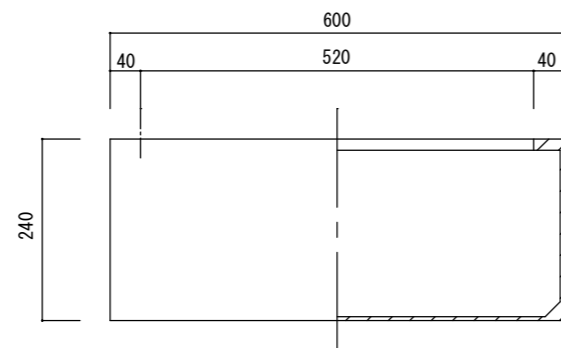

平面図

底面図

立・断面図

※底穴の数、径、位置は個体差があります。
 ※製品の厚みは個体差があり、記載しておりません。
 寸法誤差/±3%

3		
2		
1		
改訂	年月日	内容

品名	マグナス ローキューブ 60 MAGNUS LOW CUBE 60	製品番号	KOL-ME (H/K) 060	尺度	サイズ
	重量・容量		13.5Kg/60リットル	年月日	2025.02.20
材質・仕上	ガラス繊維強化ポリストーン	株式会社 ヤマテ			