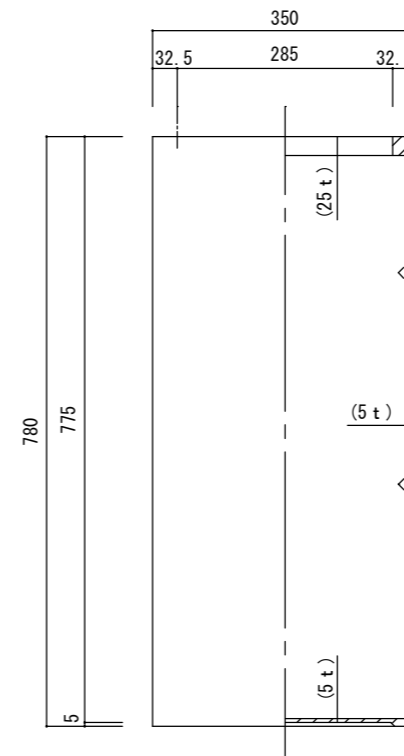

平面図

立・断面図

側・断面図

底面図

※底穴の数、径、位置は個体差があります。
 ※（ ）内は参考寸法です。
 寸法誤差/±3%

品名	マグナス パーティション 60 MAGNUS PARTITION 60	製品番号	KOL-MC (H/K) 060	検 図
重量・容量	19Kg / 11リットル	縮 尺	1/10	
材質・仕上	ガラス繊維強化ポリストーン	株式会社 ヤマテ		