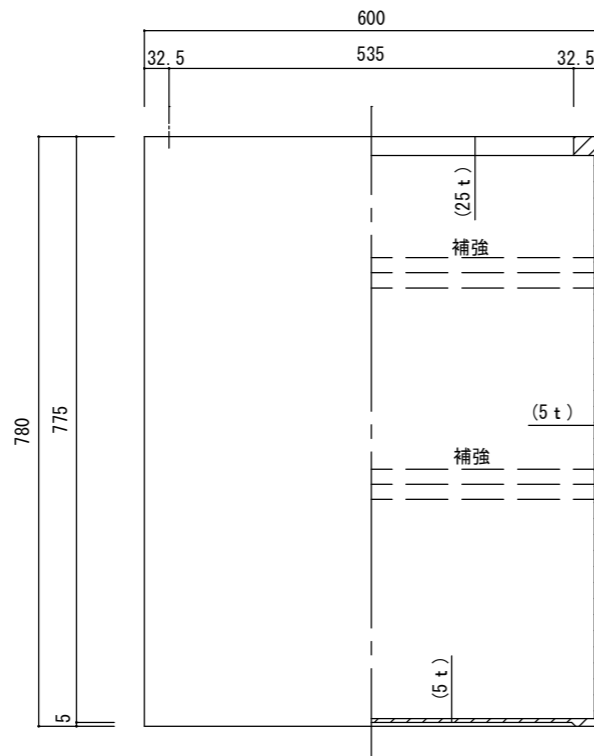

平面図

立・断面図

側・断面図

底面図

※底穴の数、径、位置は個体差があります。
 ※（ ）内は参考寸法です。
 寸法誤差/±3%

品名	マグナス パーティション 60 MAGNUS PARTITION 60	製品番号	KOL-MC (H/K) 060	検 図
重量・容量	19Kg / 11リットル	縮 尺	1/10	
材質・仕上	ガラス繊維強化ポリストーン	株式会社 ヤマテ		