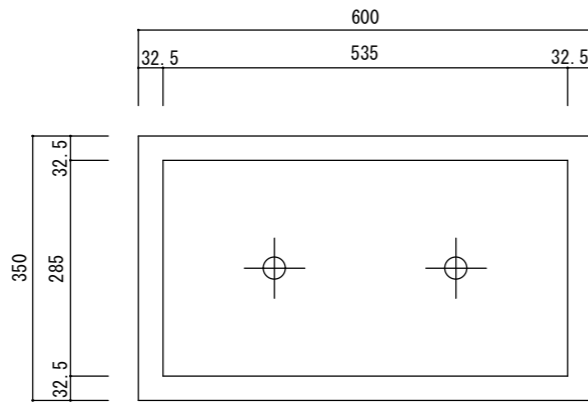

平面図

立・断面図

側・断面図

底面図

※底穴の数、径、位置は個体差があります。
 ※（ ）内は参考寸法です。
 寸法誤差/±3%

品名	マグナス パーティション 60 MAGNUS PARTITION 60	製品番号	KOL-MC (H/K) 060	検 図
重量・容量	19Kg / 11リットル	縮 尺	1/10	
材質・仕上	ガラス繊維強化ポリストーン	株式会社 ヤマテ		