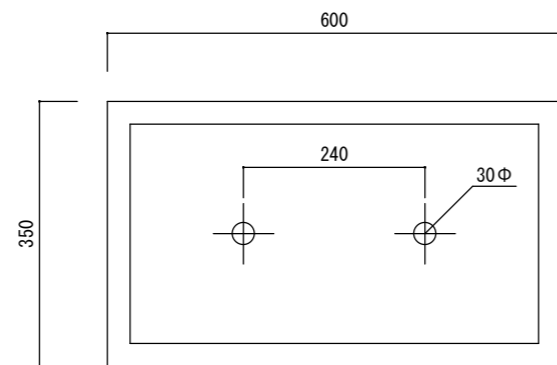

平面図

立・断面図

側・断面図

底面図

※底穴の数、径、位置は個体差があります。
 ※（ ）内は参考寸法です。
 寸法誤差/±3%

品名	マグナス パーティション 60 MAGNUS PARTITION 60	製品番号	KOL-MC (H/K) 060	検 図
重量・容量	19Kg / 11リットル	縮 尺	1/10	
材質・仕上	ガラス繊維強化ポリストーン	株式会社 ヤマテ		