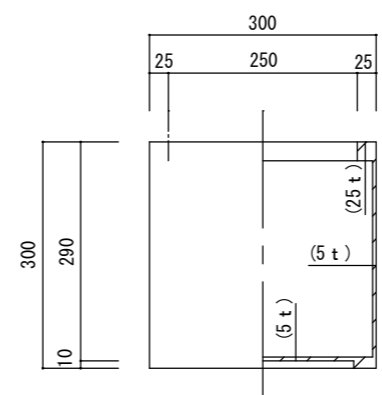

平面図

立・断面図

側・断面図

底面図

※底穴の数、径、位置は個体差があります。  
 ※( )内は参考寸法です。  
 寸法誤差/±3%

品名	マグナス アーク・スリム80 MAGNUS ARK・SLIM 80	製品番号	KOL-MB (H/K/W) 080	検 図
重量・容量	9.5Kg / 61リットル	縮 尺	1/10	
材質・仕上	ガラス繊維強化ポリストーン	株式会社 ヤマテ		