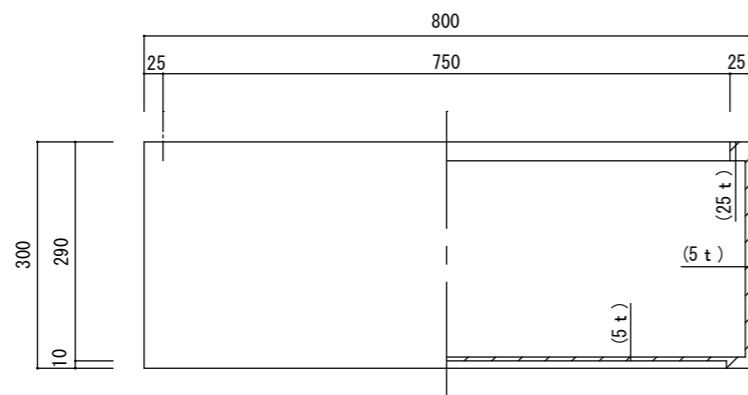

平面図

立・断面図

側・断面図

底面図

※底穴の数、径、位置は個体差があります。  
 ※( )内は参考寸法です。  
 寸法誤差/±3%

品名	マグナス アーク・スリム80 MAGNUS ARK・SLIM 80	製品番号	KOL-MB (H/K/W) 080	検 図
重量・容量	9.5Kg / 61リットル	縮 尺	1/10	
材質・仕上	ガラス繊維強化ポリストーン	株式会社 ヤマテ		