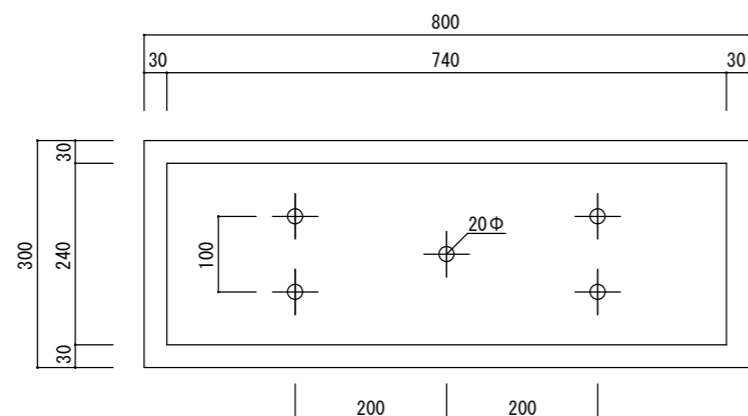

平面図

立・断面図

側・断面図

底面図

※底穴の数、径、位置は個体差があります。  
 ※( )内は参考寸法です。  
 寸法誤差/±3%

品名	マグナス アーク・スリム80 MAGNUS ARK・SLIM 80	製品番号	KOL-MB (H/K/W) 080	検 図
重量・容量	9.5Kg / 61リットル	縮 尺	1/10	
材質・仕上	ガラス繊維強化ポリストーン	株式会社 ヤマテ		