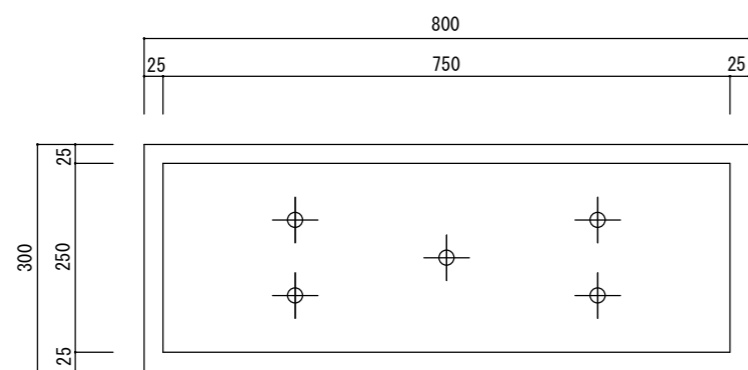

平面図

立・断面図

側・断面図

底面図

※底穴の数、径、位置は個体差があります。  
 ※( )内は参考寸法です。  
 寸法誤差/±3%

品名	マグナス アーク・スリム80 MAGNUS ARK・SLIM 80	製品番号	KOL-MB (H/K/W) 080	検 図
重量・容量	9.5Kg / 61リットル	縮 尺	1/10	
材質・仕上	ガラス繊維強化ポリストーン	株式会社 ヤマテ		