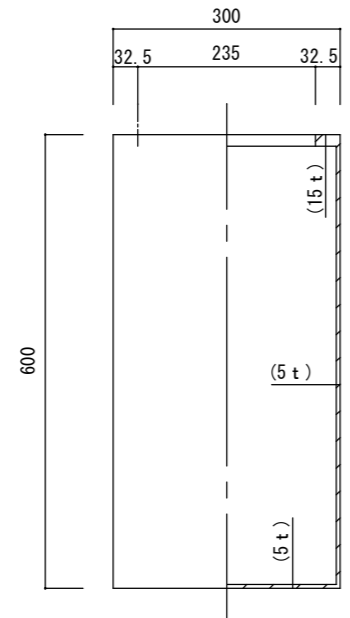

平面図

立・断面図

底面図

※底穴の数、径、位置は個体差があります。  
 ※ ( ) 内は参考寸法です。  
 寸法誤差/±3%

品名	マグナス コラム60 MAGNUS COLUMN 60	製品番号	KOL-M8 (H/K) 060	検 図	
重量・容量	5 Kg / 35リットル	縮 尺	1/10		
材質・仕上	ガラス繊維強化ポリストーン	株式会社 ヤマテ			