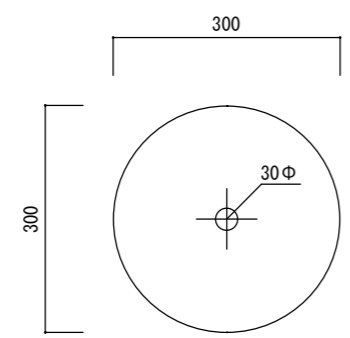

平面図

立・断面図

底面図

※底穴の数、径、位置は個体差があります。  
 ※ ( ) 内は参考寸法です。  
 寸法誤差/±3%

品名	マグナス コラム60 MAGNUS COLUMN 60	製品番号	KOL-M8 (H/K) 060	検 図	
重量・容量	5 Kg / 35リットル	縮 尺	1/10		
材質・仕上	ガラス繊維強化ポリストーン	株式会社 ヤマテ			