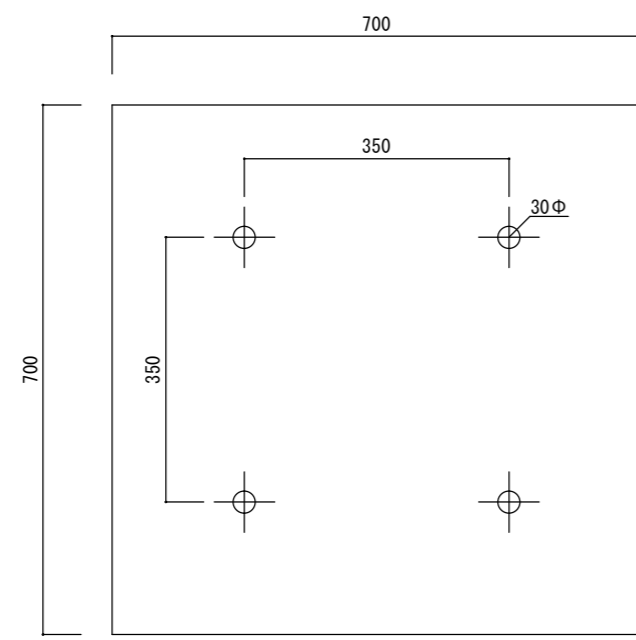

平面図

立・断面図

底面図

※底穴の数、径、位置は個体差があります。
 ※()内は参考寸法です。
 寸法誤差/±3%

品名	マグナス キュビ70 MAGNUS CUBI 70	製品番号	KOL-M7 (H/K/F) 070	検 図
重量・容量	28Kg / 345リットル	縮 尺	1/10	
材質・仕上	ガラス繊維強化ポリストーン	株式会社 ヤマテ		