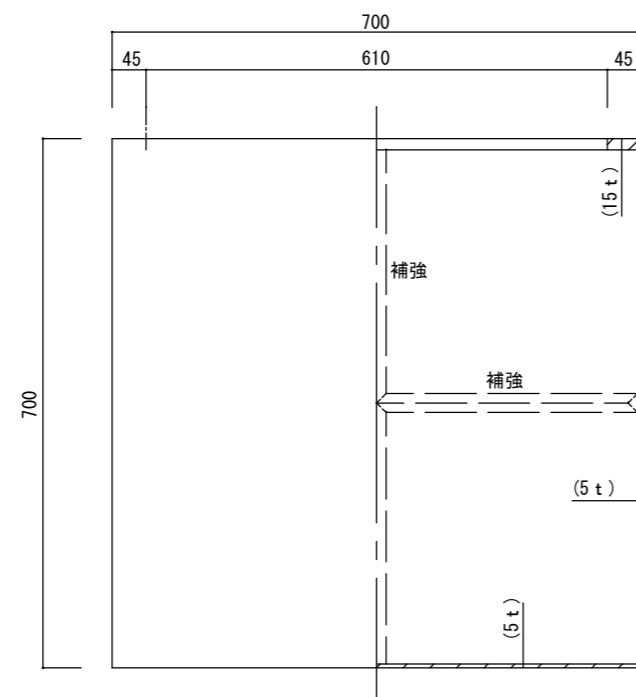

平面図

立・断面図

底面図

※底穴の数、径、位置は個体差があります。
 ※()内は参考寸法です。
 寸法誤差/±3%

品名	マグナス キュビ70 MAGNUS CUBI 70	製品番号	KOL-M7 (H/K/F) 070	検 図
重量・容量	28Kg / 345リットル	縮 尺	1/10	
材質・仕上	ガラス繊維強化ポリストーン	株式会社 ヤマテ		