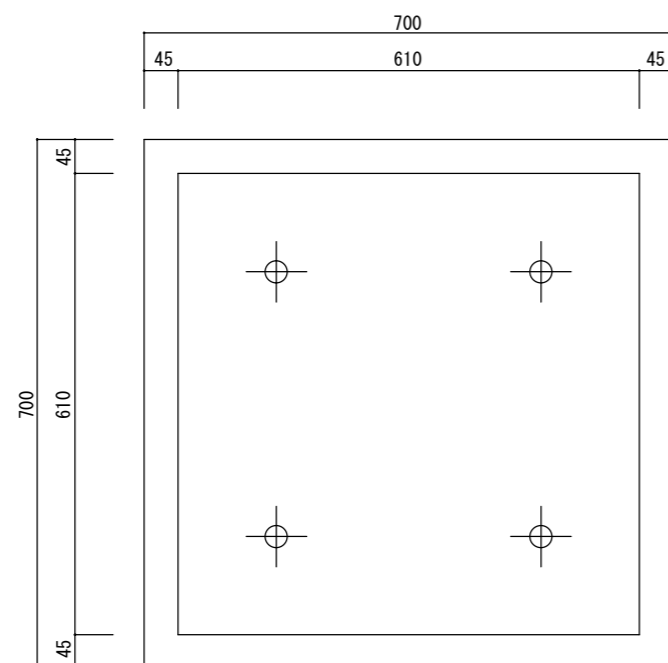

平面図

立・断面図

底面図

※底穴の数、径、位置は個体差があります。
 ※()内は参考寸法です。
 寸法誤差/±3%

品名	マグナス キュビ70 MAGNUS CUBI 70	製品番号	KOL-M7 (H/K/F) 070	検 図
重量・容量	28Kg / 345リットル	縮 尺	1/10	
材質・仕上	ガラス繊維強化ポリストーン	株式会社 ヤマテ		