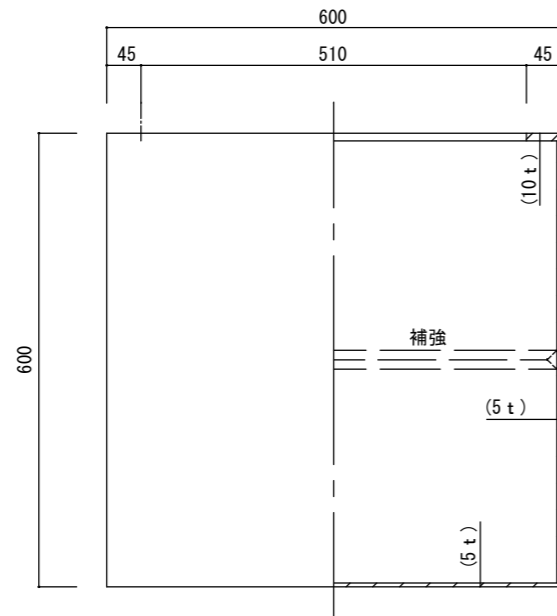

平面図

立・断面図

底面図

※底穴の数、径、位置は個体差があります。
 ※()内は参考寸法です。
 寸法誤差/±3%

品名	マグナス キュビ60 MAGNUS CUBI 60	製品番号	KOL-M7 (H/K/F) 060	検 図	
重量・容量	16Kg / 180リットル	縮 尺	1/10		
材質・仕上	ガラス繊維強化ポリストーン	株式会社 ヤマテ			