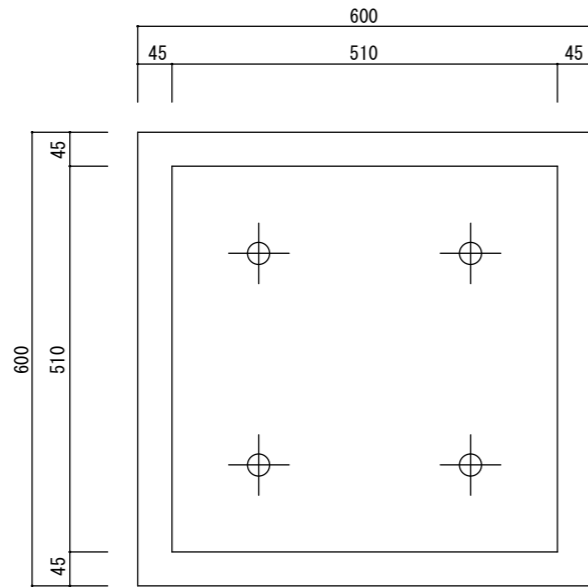

平面図

立・断面図

底面図

※底穴の数、径、位置は個体差があります。
 ※()内は参考寸法です。
 寸法誤差/±3%

品名	マグナス キュビ60 MAGNUS CUBI 60	製品番号	KOL-M7 (H/K/F) 060	検 図	
重量・容量	16Kg / 180リットル	縮 尺	1/10		
材質・仕上	ガラス繊維強化ポリストーン	株式会社 ヤマテ			