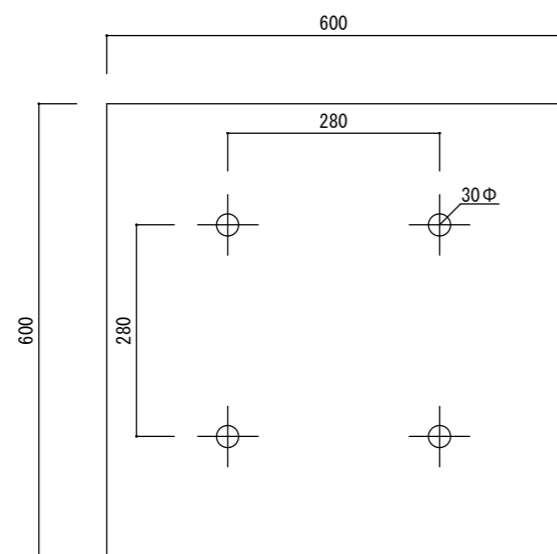

平面図

立・断面図

底面図

※底穴の数、径、位置は個体差があります。
 ※()内は参考寸法です。
 寸法誤差/±3%

品名	マグナス キュビ60 MAGNUS CUBI 60	製品番号	KOL-M7 (H/K/F) 060	検 図	
重量・容量	16Kg / 180リットル	縮 尺	1/10		
材質・仕上	ガラス繊維強化ポリストーン	株式会社 ヤマテ			