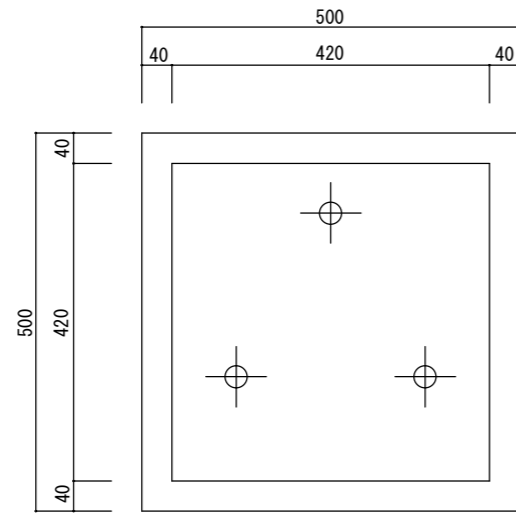

平面図

立・断面図

底面図

※底穴の数、径、位置は個体差があります。
 ※()内は参考寸法です。
 寸法誤差/±3%

品名	マグナス キュビ50 MAGNUS CUBI 50	製品番号	KOL-M7 (H/K/F) 050	検 図	
重量・容量	10Kg / 100リットル	縮 尺	1/10		
材質・仕上	ガラス繊維強化ポリストーン	株式会社 ヤマテ			