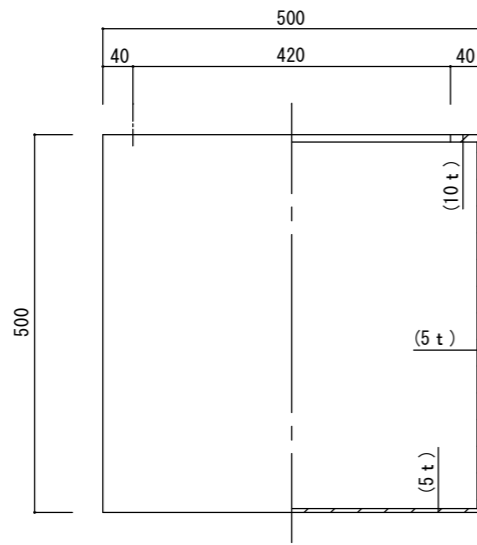

平面図

立・断面図

底面図

※底穴の数、径、位置は個体差があります。
 ※()内は参考寸法です。
 寸法誤差/±3%

品名	マグナス キュビ50 MAGNUS CUBI 50	製品番号	KOL-M7 (H/K/F) 050	検 図	
重量・容量	10Kg / 100リットル	縮 尺	1/10		
材質・仕上	ガラス繊維強化ポリストーン	株式会社 ヤマテ			