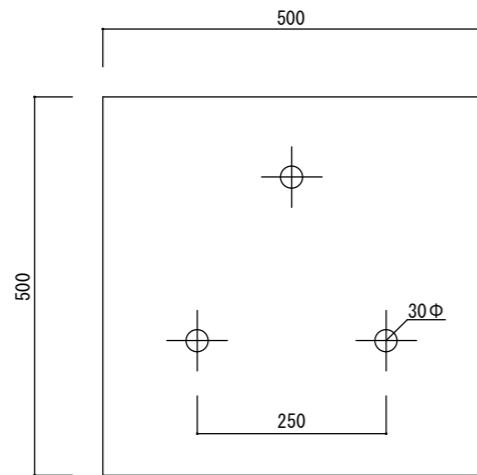

平面図

立・断面図

底面図

※底穴の数、径、位置は個体差があります。
 ※()内は参考寸法です。
 寸法誤差/±3%

品名	マグナス キュビ50 MAGNUS CUBI 50	製品番号	KOL-M7 (H/K/F) 050	検 図	
重量・容量	10Kg / 100リットル	縮 尺	1/10		
材質・仕上	ガラス繊維強化ポリストーン	株式会社 ヤマテ			