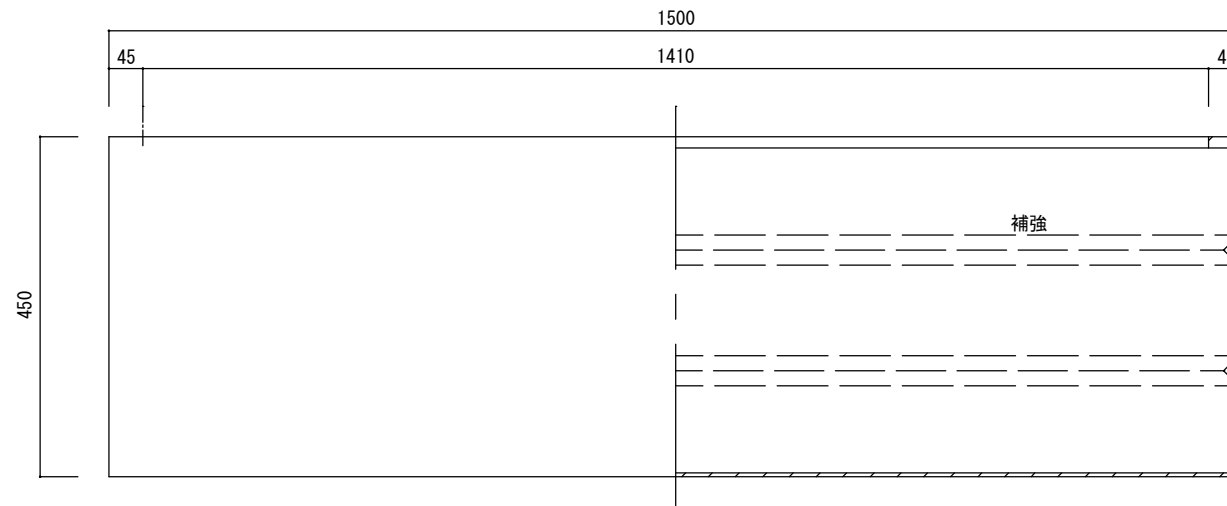

平面図

立・断面図

側・断面図

底面図

※底穴の数、径、位置は個体差があります。  
 ※製品の厚みは個体差があり、記載しておりません。  
 寸法誤差/±3%

3		
2		
1		
改訂	年月日	内容

品名	マグナス アーク150 MAGNUS ARK 150	製品番号	KOL-M6 (H/K/F) 150	尺度	サイズ
	重量・容量		36Kg/260リットル	年月日	2025.02.20
材質・仕上	ガラス繊維強化ポリストーン	株式会社 ヤマテ			