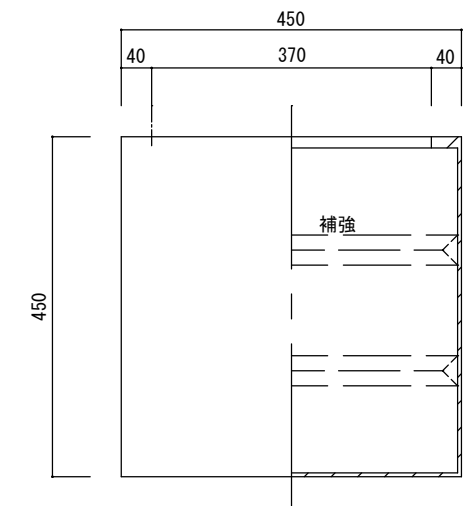

平面図

立・断面図

側・断面図

底面図

※底穴の数、径、位置は個体差があります。  
 ※製品の厚みは個体差があり、記載しておりません。  
 寸法誤差/±3%

3		
2		
1		
改訂	年月日	内容

品名	マグナス アーク150 MAGNUS ARK 150	製品番号	KOL-M6 (H/K/F) 150	尺度	サイズ
	重量・容量		36Kg/260リットル	年月日	2025.02.20
材質・仕上	ガラス繊維強化ポリストーン	株式会社 ヤマテ			