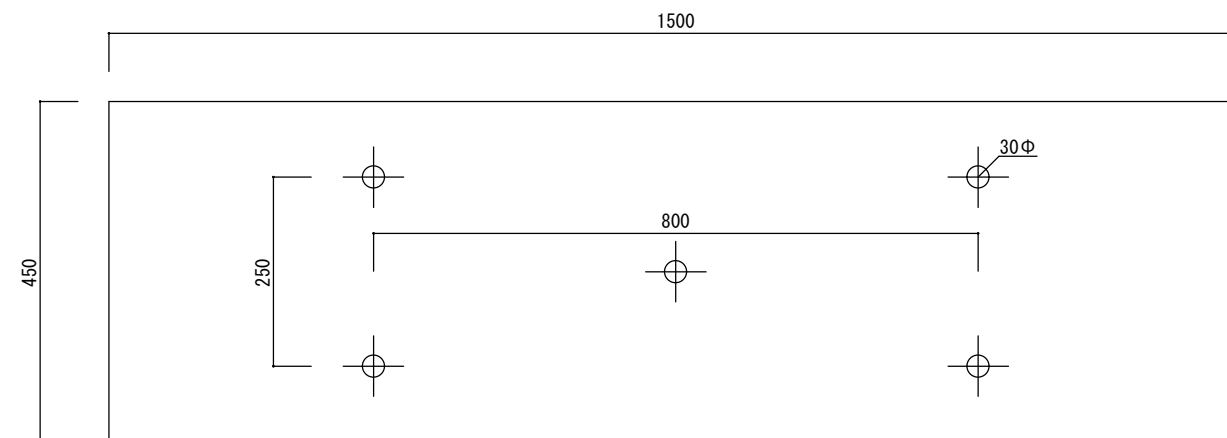

平面図

立・断面図

側・断面図

底面図

※底穴の数、径、位置は個体差があります。  
 ※製品の厚みは個体差があり、記載しておりません。  
 寸法誤差/±3%

3		
2		
1		
改訂	年月日	内容

品名	マグナス アーク150 MAGNUS ARK 150	製品番号	KOL-M6 (H/K/F) 150	尺度	サイズ
	重量・容量		36Kg/260リットル	年月日	2025.02.20
材質・仕上	ガラス繊維強化ポリストーン	株式会社 ヤマテ			