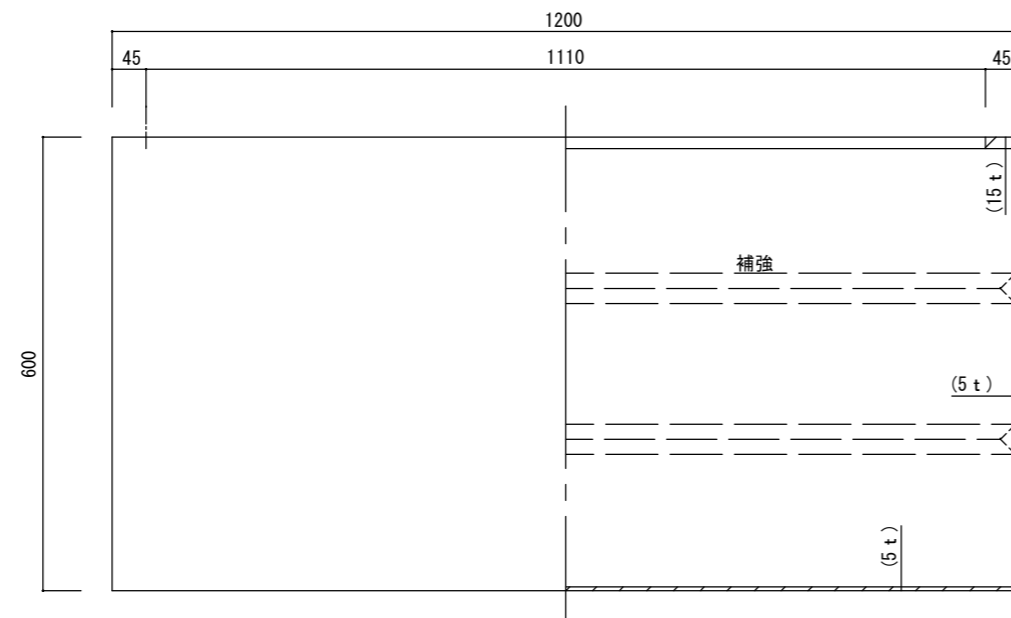

平面図

立・断面図

側・断面図

底面図

※底穴の数、径、位置は個体差があります。
 ※()内は参考寸法です。
 寸法誤差/±3%

品名	マグナス アーク120 MAGNUS ARK 120	製品番号	KOL-M6 (H/K/F) 120	検 図
重量・容量	25Kg / 340リットル	縮 尺	1/10	
材質・仕上	ガラス繊維強化ポリストーン	株式会社 ヤマテ		