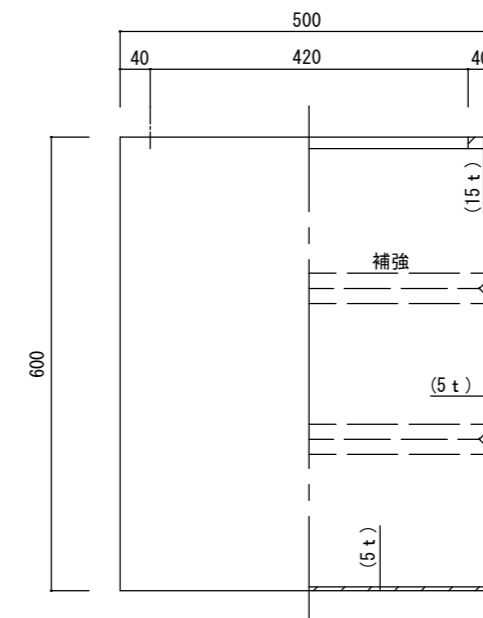

平面図

立・断面図

側・断面図

底面図

※底穴の数、径、位置は個体差があります。
 ※()内は参考寸法です。
 寸法誤差/±3%

品名	マグナス アーク120 MAGNUS ARK 120	製品番号	KOL-M6 (H/K/F) 120	検 図
重量・容量	25Kg / 340リットル	縮 尺	1/10	
材質・仕上	ガラス繊維強化ポリストーン	株式会社 ヤマテ		