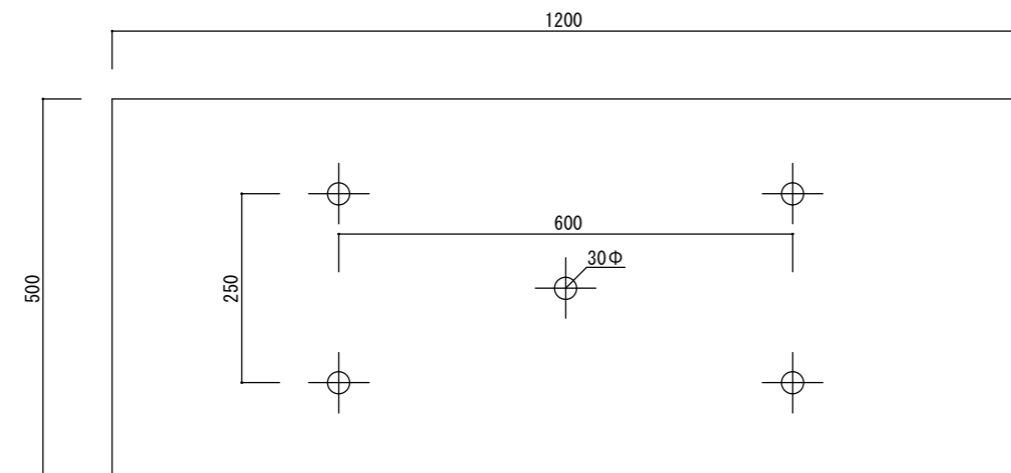

平面図

立・断面図

側・断面図

底面図

※底穴の数、径、位置は個体差があります。
 ※()内は参考寸法です。
 寸法誤差/±3%

品名	マグナス アーク120 MAGNUS ARK 120	製品番号	KOL-M6 (H/K/F) 120	検 図
重量・容量	25Kg / 340リットル	縮 尺	1/10	
材質・仕上	ガラス繊維強化ポリストーン	株式会社 ヤマテ		