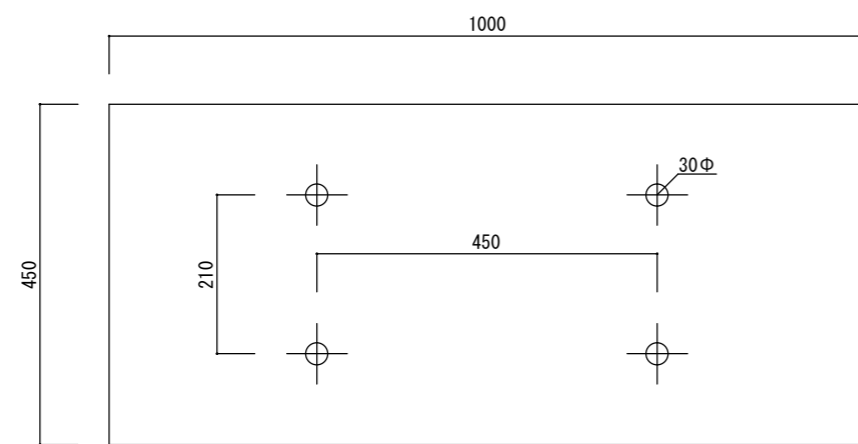

平面図

立・断面図

側・断面図

底面図

※底穴の数、径、位置は個体差があります。
 ※()内は参考寸法です。
 寸法誤差/±3%

品名	マグナス アーク100 MAGNUS ARK 100	製品番号	KOL-M6 (H/K/F) 100	検 図
重量・容量	17Kg / 180リットル	縮 尺	1/10	
材質・仕上	ガラス繊維強化ポリストーン	株式会社 ヤマテ		