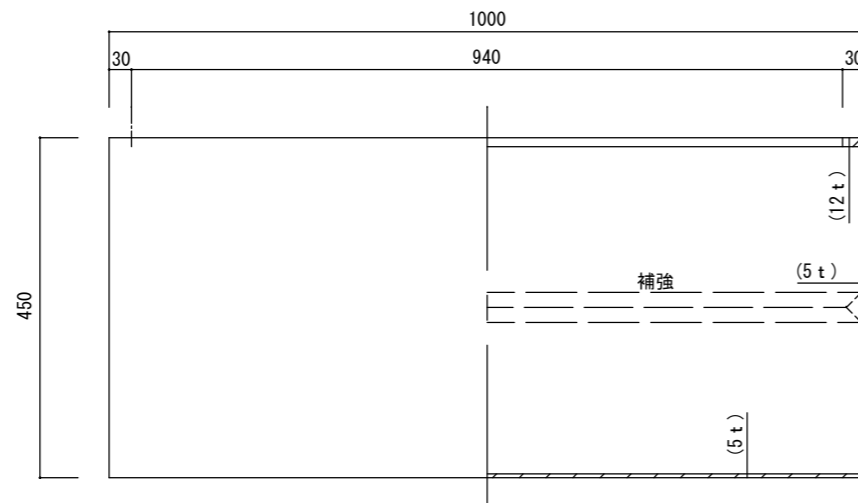

平面図

立・断面図

側・断面図

底面図

※底穴の数、径、位置は個体差があります。
 ※()内は参考寸法です。
 寸法誤差/±3%

品名	マグナス アーク100 MAGNUS ARK 100	製品番号	KOL-M6 (H/K/F) 100	検 図
重量・容量	17Kg / 180リットル	縮 尺	1/10	
材質・仕上	ガラス繊維強化ポリストーン	株式会社 ヤマテ		