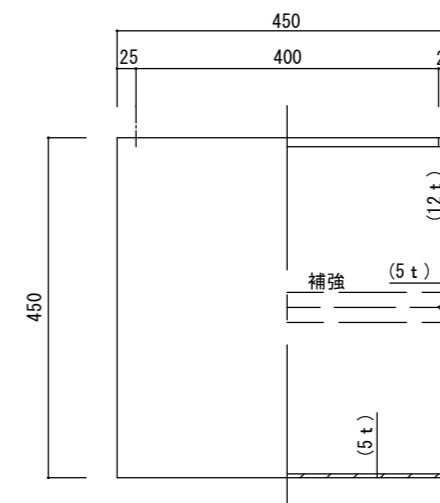

平面図

立・断面図

側・断面図

底面図

※底穴の数、径、位置は個体差があります。
 ※()内は参考寸法です。
 寸法誤差/±3%

品名	マグナス アーク100 MAGNUS ARK 100	製品番号	KOL-M6 (H/K/F) 100	検 図
重量・容量	17Kg / 180リットル	縮 尺	1/10	
材質・仕上	ガラス繊維強化ポリストーン	株式会社 ヤマテ		