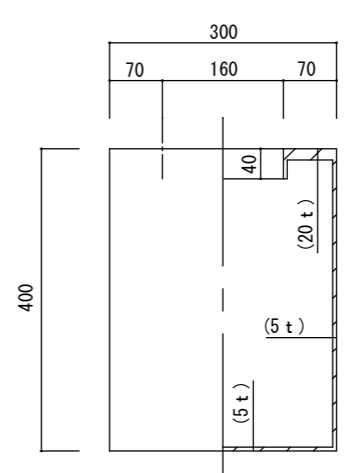

平面図

立・断面図

側・断面図

底面図

※底穴の数、径、位置は個体差があります。  
 ※( )内は参考寸法です。  
 寸法誤差/±3%

品名	マグナス レクト240 MAGNUS RECT 240	製品番号	KOL-M5 (H/K) 240	検 図	
重量・容量	35.5Kg / 210リットル	縮 尺	1/10		
材質・仕上	ガラス繊維強化ポリストーン	株式会社 ヤマテ			