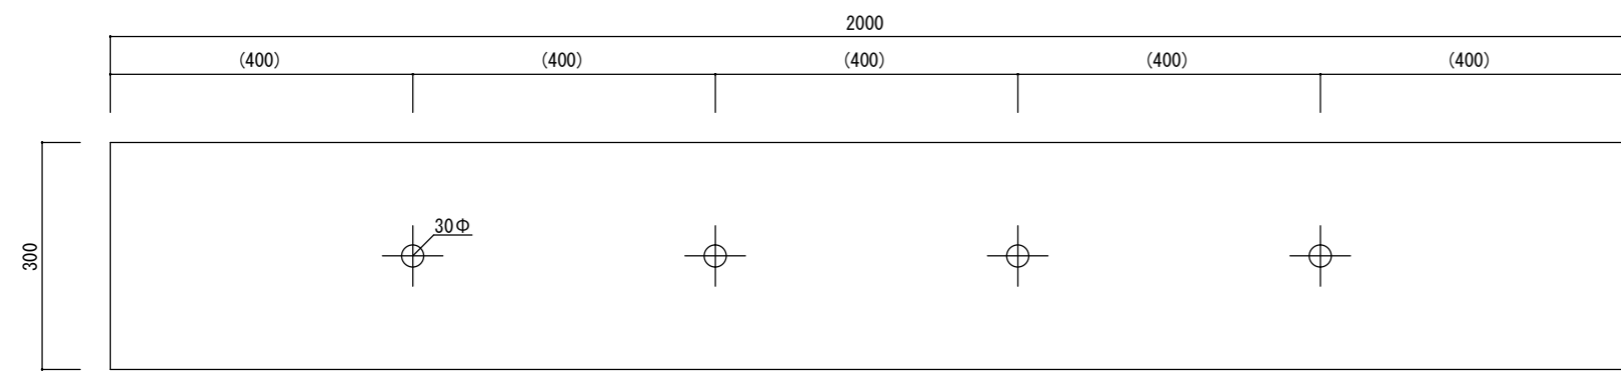

平面図

立・断面図

側・断面図

底面図

※底穴の数、径、位置は個体差があります。  
 ※( )内は参考寸法です。  
 寸法誤差/±3%

品名	マグナス レクト240 MAGNUS RECT 240	製品番号	KOL-M5 (H/K) 240	検 図	
重量・容量	35.5Kg / 210リットル	縮 尺	1/10		
材質・仕上	ガラス繊維強化ポリストーン	株式会社 ヤマテ			