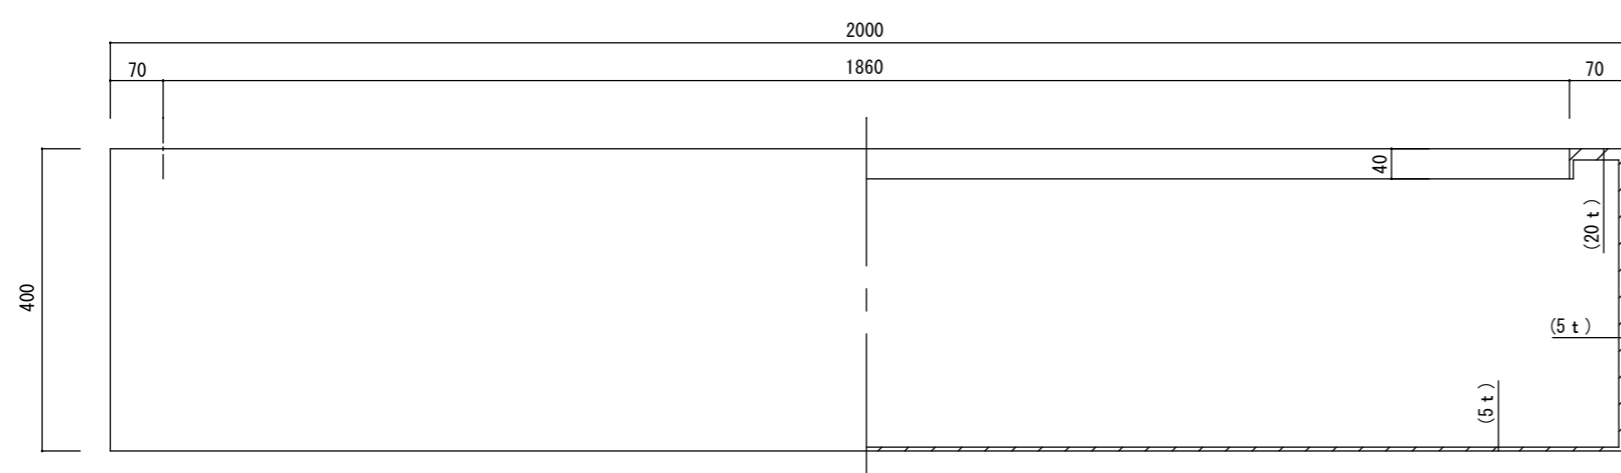

平面図

立・断面図

側・断面図

底面図

※底穴の数、径、位置は個体差があります。  
 ※( )内は参考寸法です。  
 寸法誤差/±3%

品名	マグナス レクト240 MAGNUS RECT 240	製品番号	KOL-M5 (H/K) 240	検 図	
重量・容量	35.5Kg / 210リットル	縮 尺	1/10		
材質・仕上	ガラス繊維強化ポリストーン	株式会社 ヤマテ			