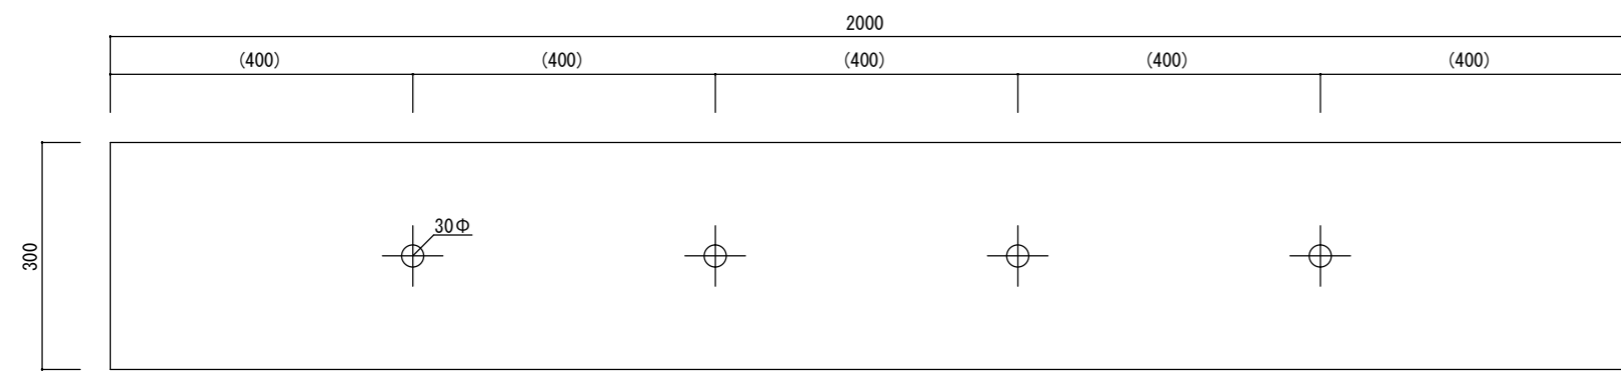

平面図

立・断面図

側・断面図

底面図

※底穴の数、径、位置は個体差があります。
 ※()内は参考寸法です。
 寸法誤差/±3%

品名	マグナス レクト225 MAGNUS RECT 225	製品番号	KOL-M5 (H/K) 225	検 図
重量・容量	31Kg / 134リットル	縮 尺	1/10	
材質・仕上	ガラス繊維強化ポリストーン	株式会社 ヤマテ		