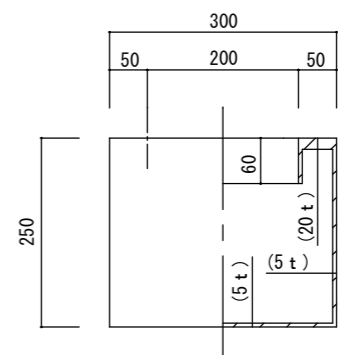

平面図

立・断面図

側・断面図

底面図

※底穴の数、径、位置は個体差があります。
 ※()内は参考寸法です。
 寸法誤差/±3%

品名	マグナス レクト225 MAGNUS RECT 225	製品番号	KOL-M5 (H/K) 225	検 図
重量・容量	31Kg / 134リットル	縮 尺	1/10	
材質・仕上	ガラス繊維強化ポリストーン	株式会社 ヤマテ		