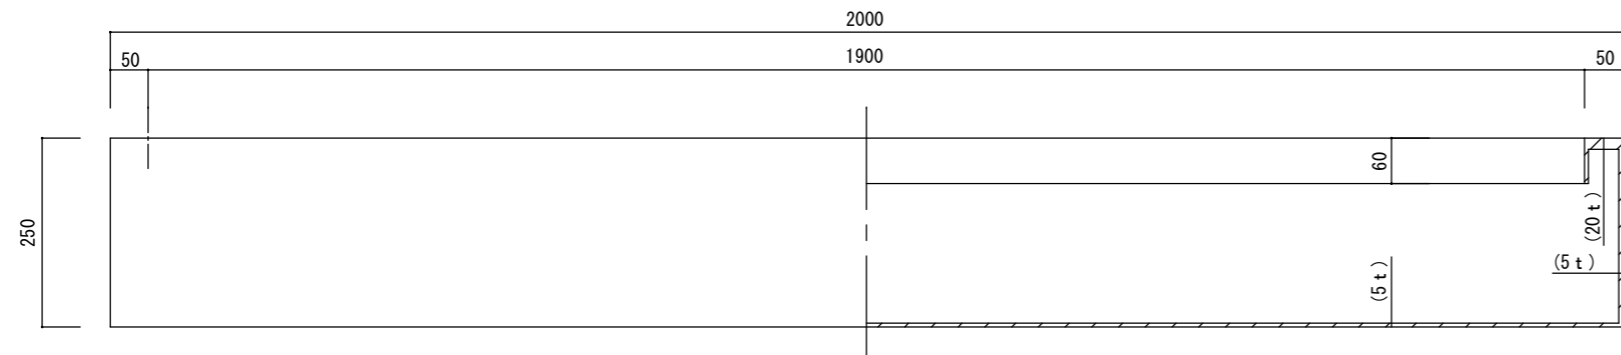

平面図

立・断面図

側・断面図

底面図

※底穴の数、径、位置は個体差があります。
 ※()内は参考寸法です。
 寸法誤差/±3%

品名	マグナス レクト225 MAGNUS RECT 225	製品番号	KOL-M5 (H/K) 225	検 図
重量・容量	31Kg / 134リットル	縮 尺	1/10	
材質・仕上	ガラス繊維強化ポリストーン	株式会社 ヤマテ		