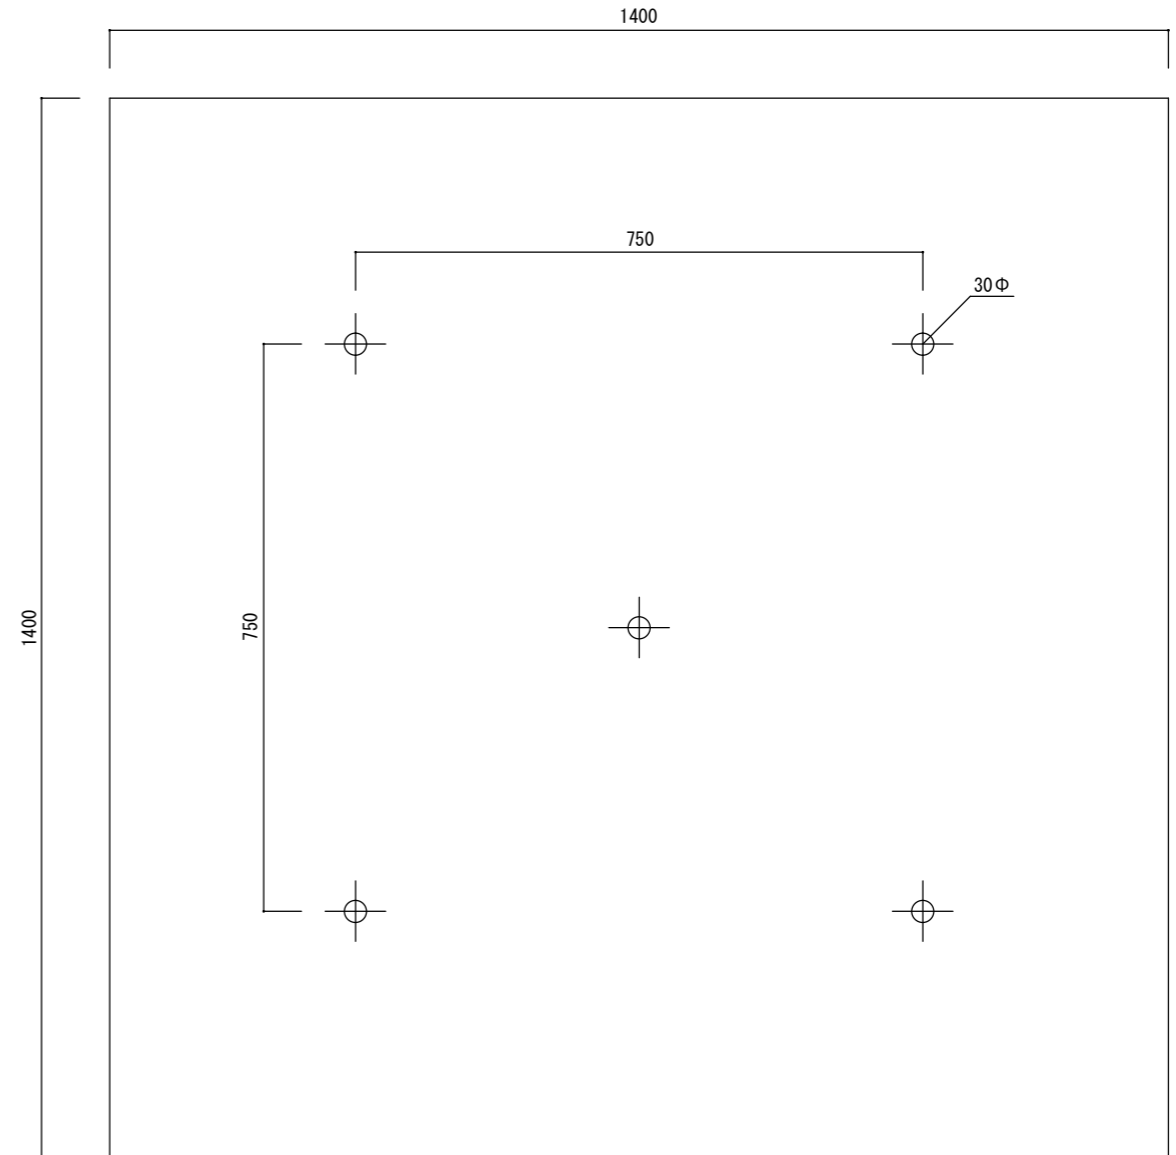

平面図

底面図

立・断面図

※底穴の数、径、位置は個体差があります。
 ※()内は参考寸法です。
 寸法誤差/±3%

品名	マグナス ミドルキューブ140 MAGNUS MIDDLE CUBE 140	製品番号	KOL-M4 (H/K) 140	検 図
重量・容量	122Kg / 1400リットル	縮 尺	1/10	
材質・仕上	ガラス繊維強化ポリストーン	株式会社 ヤマテ		