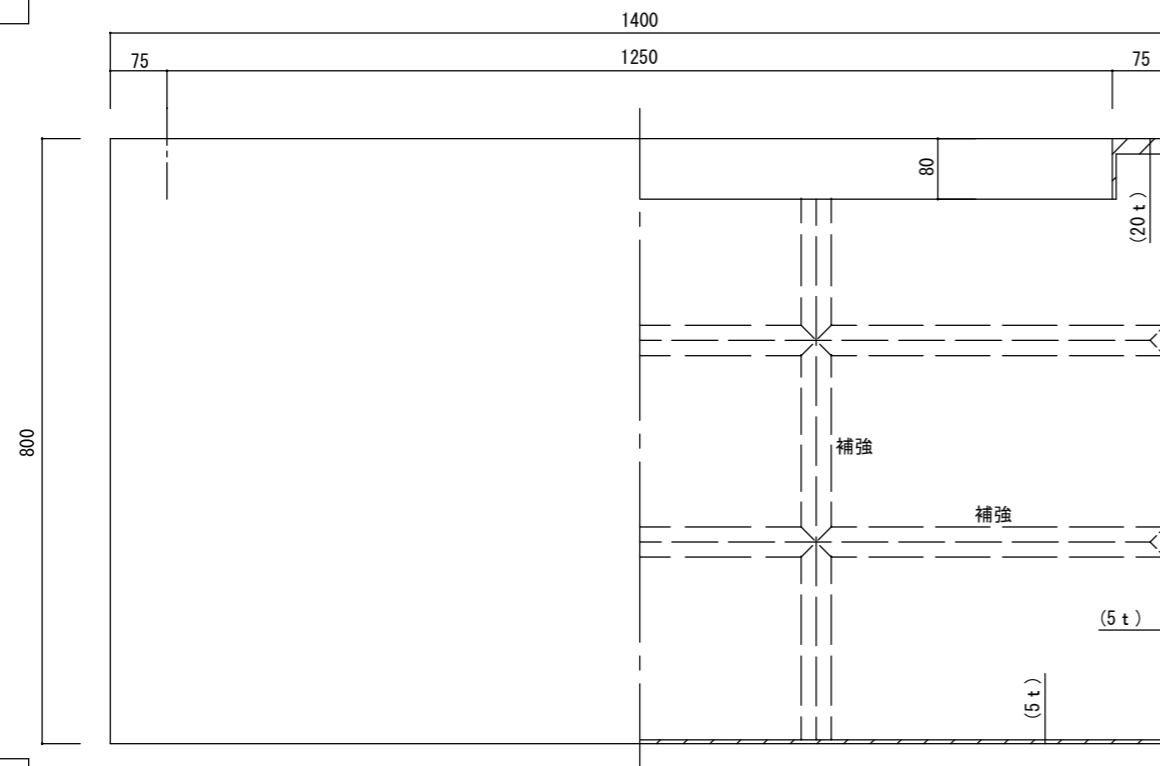

平面図

底面図

立・断面図

※底穴の数、径、位置は個体差があります。
 ※()内は参考寸法です。
 寸法誤差/±3%

品名	マグナス ミドルキューブ140 MAGNUS MIDDLE CUBE 140	製品番号	KOL-M4 (H/K) 140	検 図
重量・容量	122Kg / 1400リットル	縮 尺	1/10	
材質・仕上	ガラス繊維強化ポリストーン	株式会社 ヤマテ		