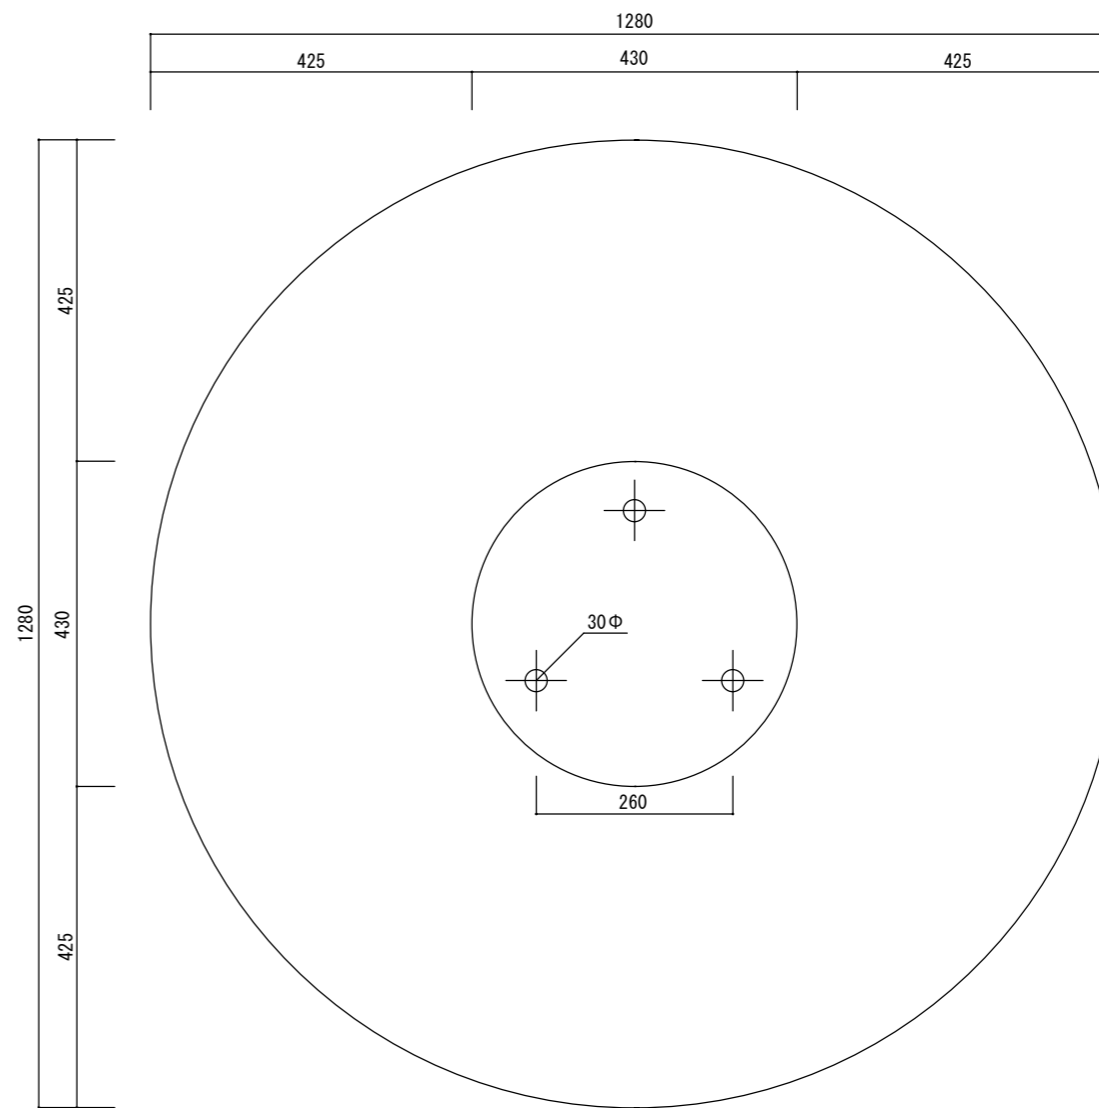

平面図

底面図

立・断面図

※底穴の数、径、位置は個体差があります。
 ※（ ）内は参考寸法です。
 寸法誤差/±3%

品名	マグナス ボウル128 MAGNUS BOWL 128	製品番号	KOL-M1H128	検 図
重量・容量	54.5Kg / 595リットル	縮 尺	1/10	
材質・仕上	ガラス繊維強化ポリストーン	株式会社 ヤマテ		