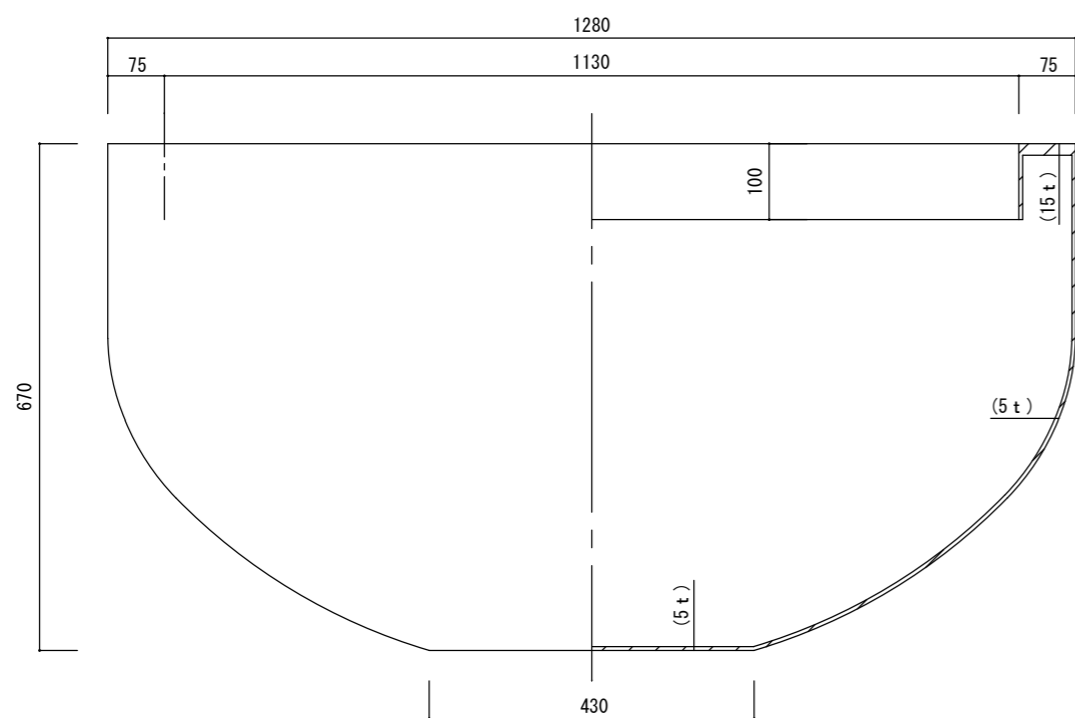

平面図

底面図

立・断面図

※底穴の数、径、位置は個体差があります。
 ※（ ）内は参考寸法です。
 寸法誤差/±3%

品名	マグナス ボウル128 MAGNUS BOWL 128	製品番号	KOL-M1H128	検 図
重量・容量	54.5Kg / 595リットル	縮 尺	1/10	
材質・仕上	ガラス繊維強化ポリストーン	株式会社 ヤマテ		