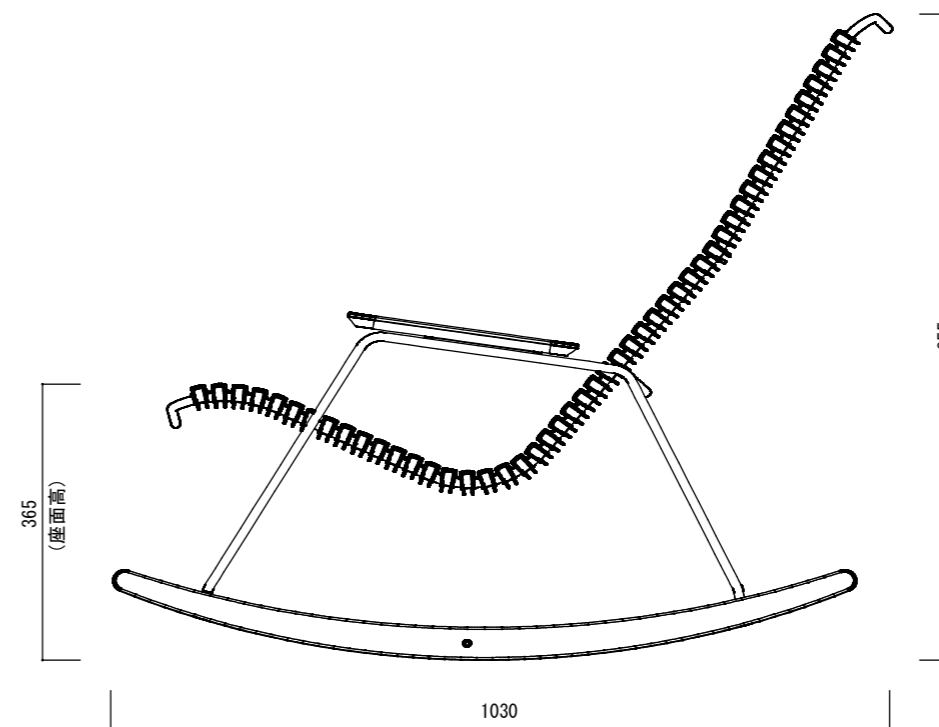

平面図

立面図

側面図

寸法誤差/±3%

品名	HOUE クリック ロッキングチェア HOUE CLICK ROCKING CHAIR	製品番号	KOL-HRC (20K/71G)	検 図	
重量	10.7Kg	縮 尺	1/10		
材質・仕上	スチール粉体塗装、PE樹脂、竹集成材	株式会社 ヤマテ			