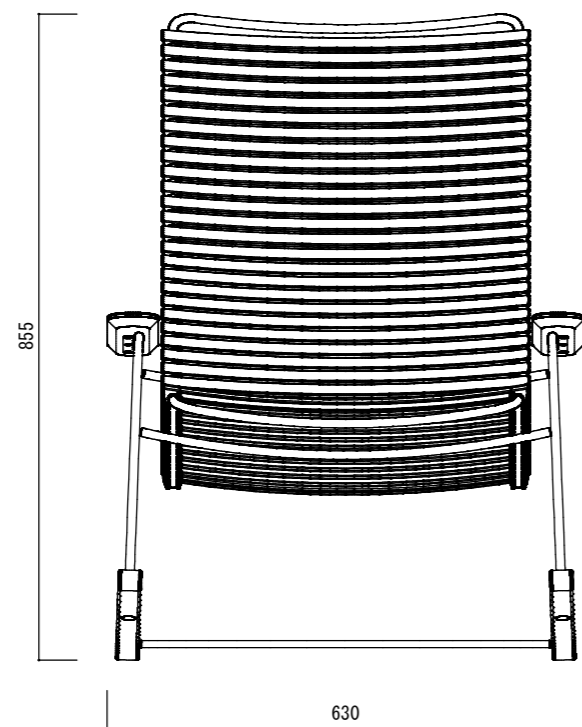

平面図

立面図

側面図

寸法誤差/±3%

品名	HOUE クリック ロッキングチェア HOUE CLICK ROCKING CHAIR	製品番号	KOL-HRC (20K/71G)	検 図	
重量	10.7Kg	縮 尺	1/10		
材質・仕上	スチール粉体塗装、PE樹脂、竹集成材	株式会社 ヤマテ			