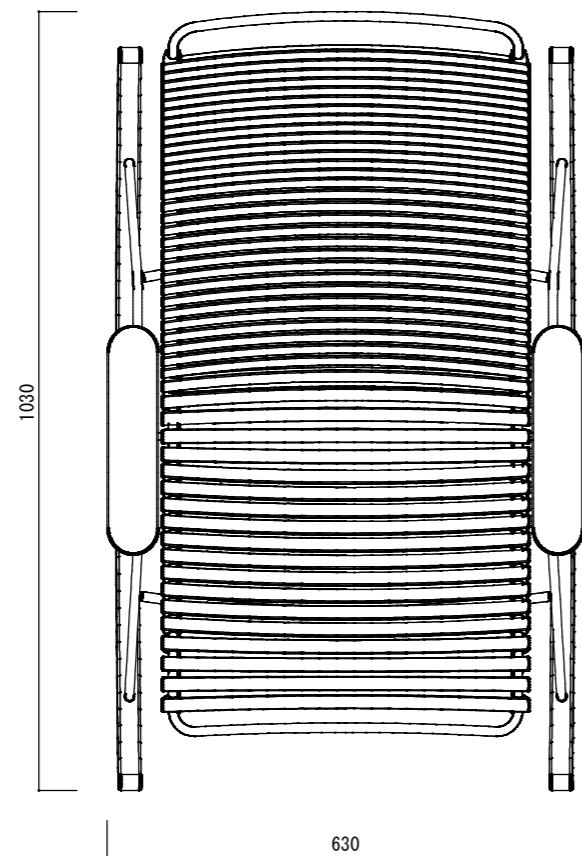

平面図

立面図

側面図

寸法誤差/±3%

品名	HOUE クリック ロッキングチェア HOUE CLICK ROCKING CHAIR	製品番号	KOL-HRC (20K/71G)	検 図	
重量	10.7Kg	縮 尺	1/10		
材質・仕上	スチール粉体塗装、PE樹脂、竹集成材	株式会社 ヤマテ			