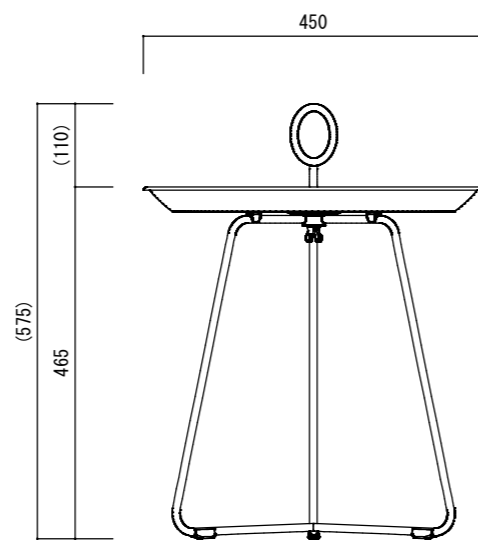

平面図

立面図

※()内は参考寸法です。
寸法誤差/±3%

品名	HOUE アイレット トレイテーブル HOUE EYELET TRAY TABLE	製品番号	KOL-HET (50H/12K)	検 図	
重量	2.3Kg	縮 尺	1/10		
材質・仕上	アルミニウム粉体塗装 (テーブルトップ)、スチール粉体塗装 (フレーム)	株式会社 ヤマテ			