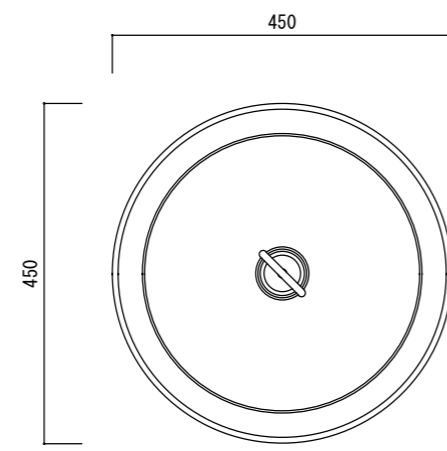

平面図

立面図

※()内は参考寸法です。
寸法誤差/±3%

品名	HOUE アイレット トレイテーブル HOUE EYELET TRAY TABLE	製品番号	KOL-HET (50H/12K)	検 図	
重量	2.3Kg	縮 尺	1/10		
材質・仕上	アルミニウム粉体塗装 (テーブルトップ)、スチール粉体塗装 (フレーム)	株式会社 ヤマテ			