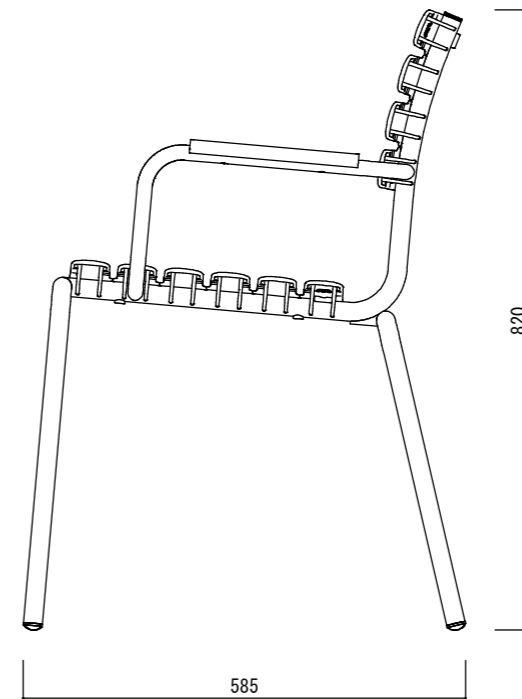

平面図

立面図

側面図

寸法誤差/±3%

品名	HOUE REクリップス ダイニングチェア HOUE RECLIPS DINING CHAIR	製品番号	KOL-HCPK2R	検 図	
重量	3.9Kg	縮 尺	1/10		
材質・仕上	アルミニウム粉体塗装、PE樹脂、竹集成材	株式会社 ヤマテ			