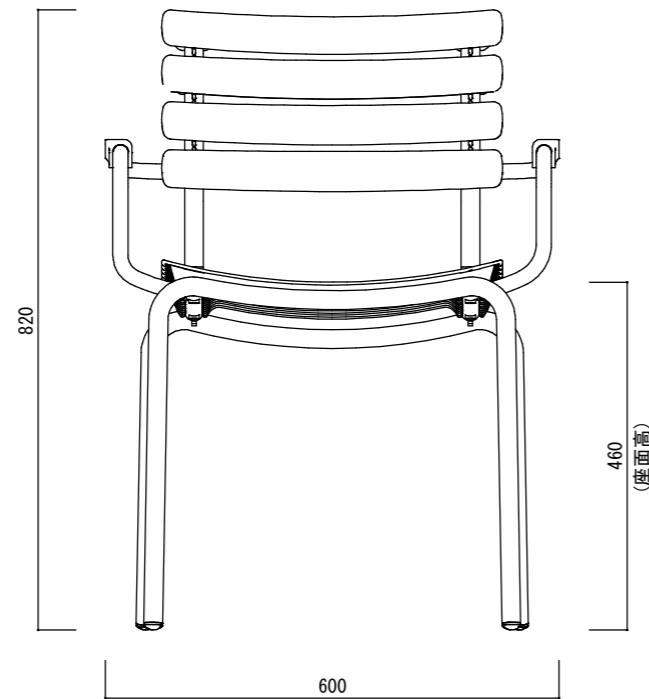

平面図

立面図

側面図

寸法誤差/±3%

品名	HOUE REクリップス ダイニングチェア HOUE RECLIPS DINING CHAIR	製品番号	KOL-HCPK2R	検 図	
重量	3.9Kg	縮 尺	1/10		
材質・仕上	アルミニウム粉体塗装、PE樹脂、竹集成材	株式会社 ヤマテ			