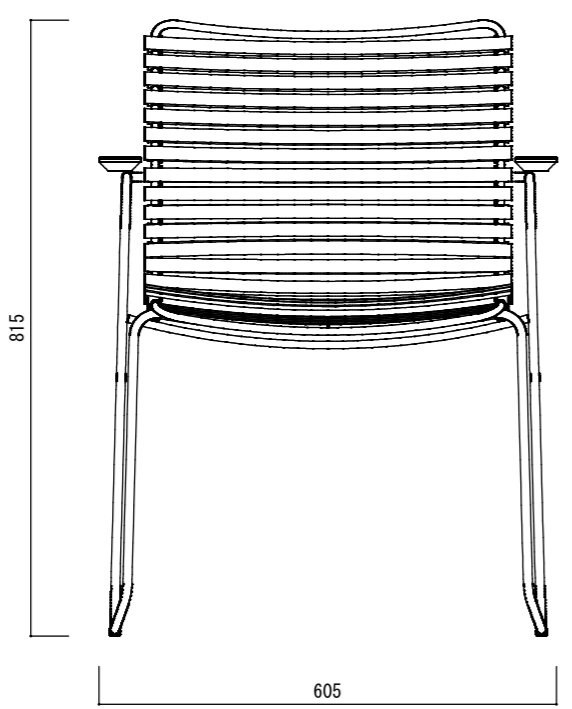

平面図

立面図

側面図

寸法誤差/±3%

品名	HOUE クリック ダイニングチェア HOUE CLICK DINING CHAIR	製品番号	KOL-HCD (20K/71G/ 25W/19P)	検 図	
重量	7.7Kg	縮 尺	1/10		
材質・仕上	スチール粉体塗装、PE樹脂、竹集成材	株式会社 ヤマテ			