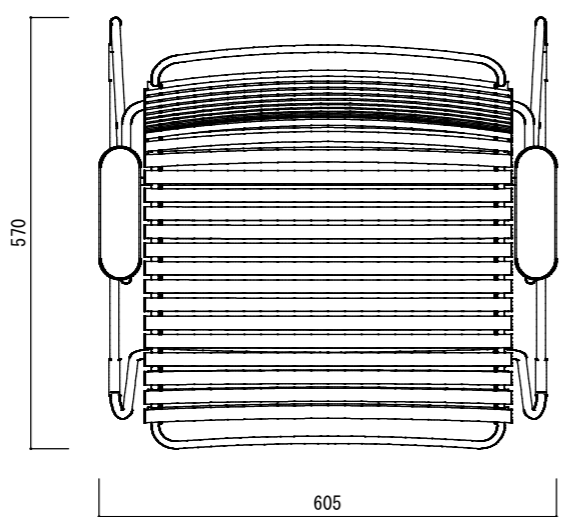

平面図

立面図

側面図

寸法誤差/±3%

品名	HOUE クリック ダイニングチェア HOUE CLICK DINING CHAIR	製品番号	KOL-HCD (20K/71G/ 25W/19P)	検 図	
重量	7.7Kg	縮 尺	1/10		
材質・仕上	スチール粉体塗装、PE樹脂、竹集成材	株式会社 ヤマテ			