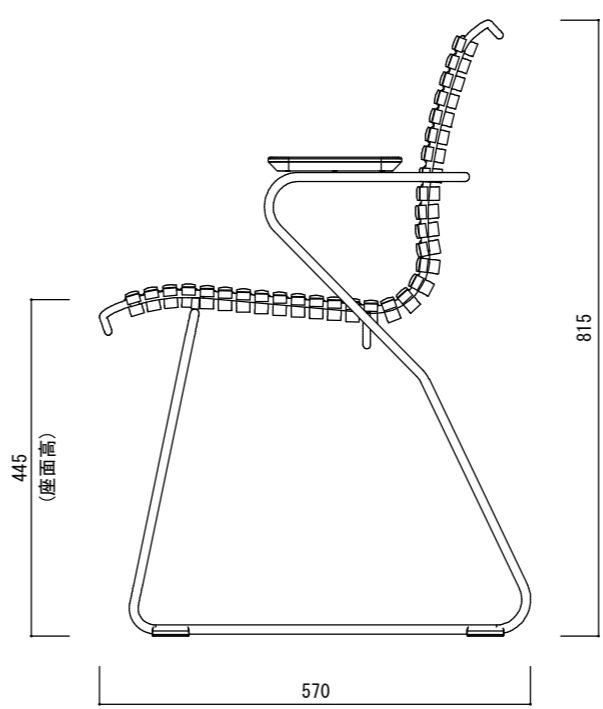

平面図

立面図

側面図

寸法誤差/±3%

品名	HOUE クリック ダイニングチェア HOUE CLICK DINING CHAIR	製品番号	KOL-HCD (20K/71G/ 25W/19P)	検 図	
重量	7.7Kg	縮 尺	1/10		
材質・仕上	スチール粉体塗装、PE樹脂、竹集成材	株式会社 ヤマテ			