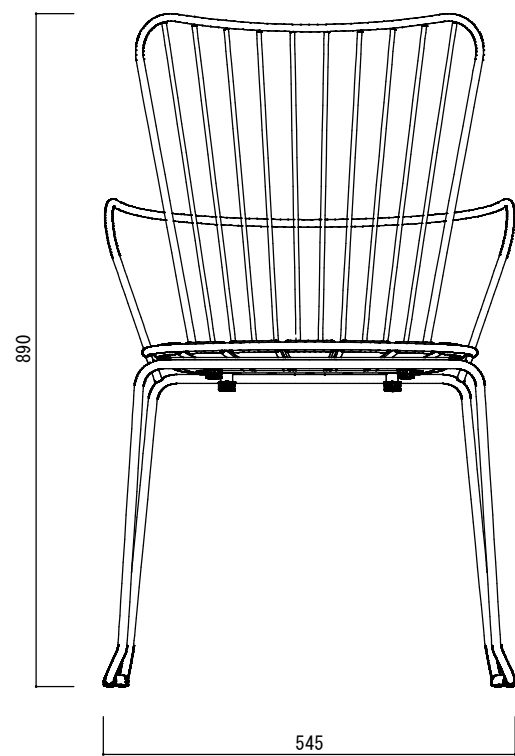

平面図

立面図

側面図

寸法誤差/±3%

品名	HOUE パオン ダイニングチェア HOUE PAON DINING CHAIR	製品番号	KOL-H5K312	検 図	
重量	8.2Kg	縮 尺	1/10		
材質・仕上	スチール粉体塗装、竹集成材	株式会社 ヤマテ			