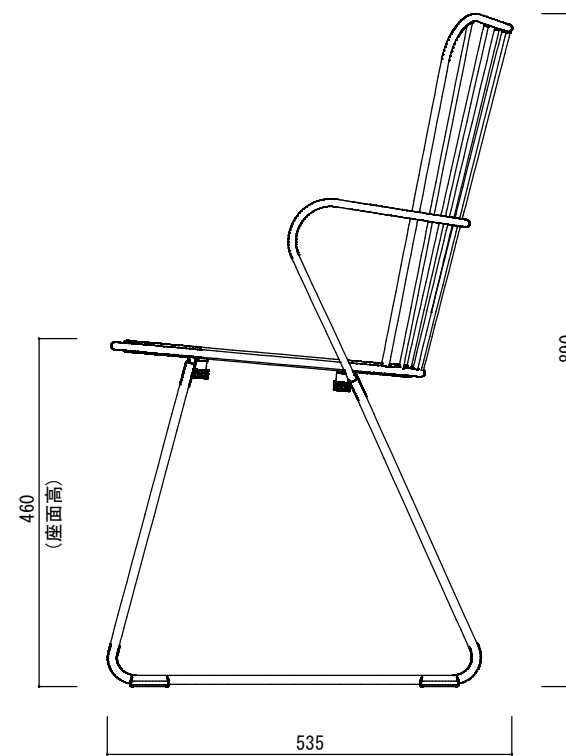

平面図

立面図

側面図

寸法誤差/±3%

品名	HOUE パオン ダイニングチェア HOUE PAON DINING CHAIR	製品番号	KOL-H5K312	検 図	
重量	8.2Kg	縮 尺	1/10		
材質・仕上	スチール粉体塗装、竹集成材	株式会社 ヤマテ			