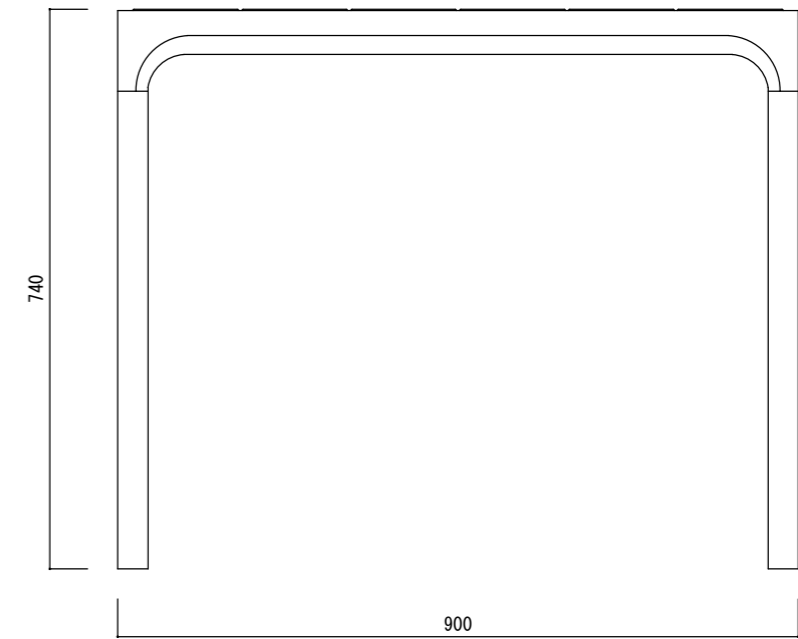

平面図

立面図

側面図

寸法誤差/±3%

品名	HOUE フォーテーブル レクタンゲル HOUE FOUR TABLE RECTANGLE	製品番号	KOL-H07RE1	検 図	
重量	28.5Kg	縮 尺	1/10		
材質・仕上	アルミニウム粉体塗装、竹集成材	株式会社 ヤマテ			