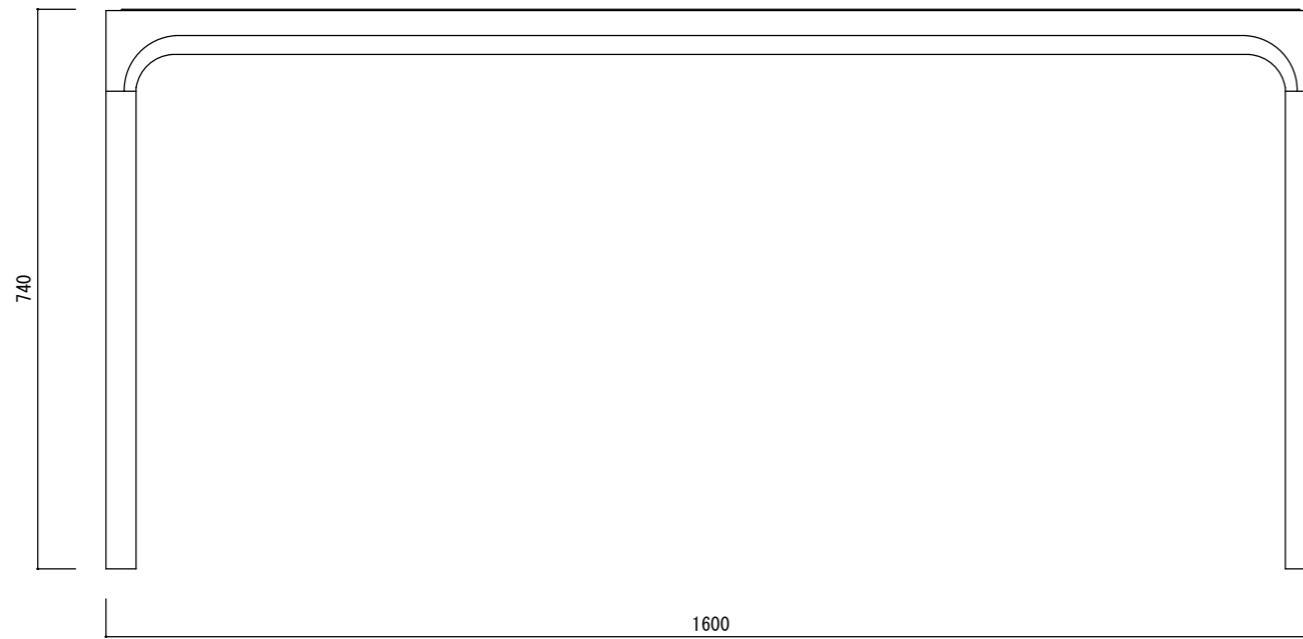

平面図

立面図

側面図

寸法誤差/±3%

品名	HOUE フォーテーブル レクタンゲル HOUE FOUR TABLE RECTANGLE	製品番号	KOL-H07RE1	検 図	
重量	28.5Kg	縮 尺	1/10		
材質・仕上	アルミニウム粉体塗装、竹集成材	株式会社 ヤマテ			