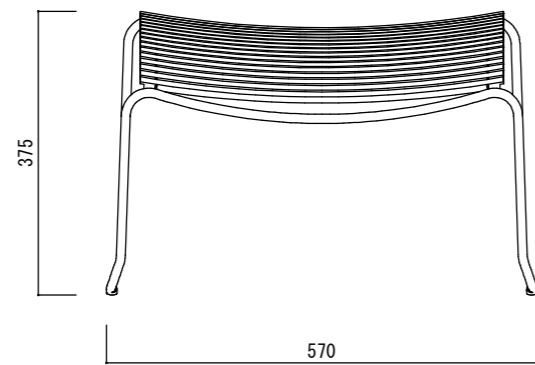

平面図

立面図

側面図

寸法誤差/±3%

品名	HOUE クリック フットレスト HOUE CLICK FOOTREST	製品番号	KOL-H02 (K20/G71)	検 図	
重量	4.1Kg	縮 尺	1/10		
材質・仕上	スチール粉体塗装、PE樹脂	株式会社 ヤマテ			