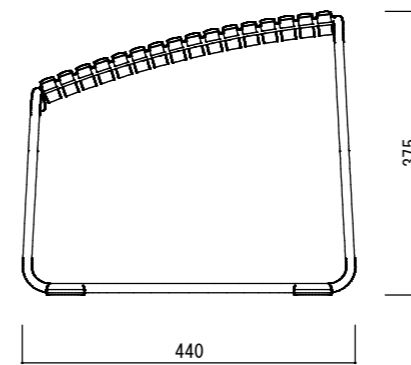

平面図

立面図

側面図

寸法誤差/±3%

品名	HOUE クリック フットレスト HOUE CLICK FOOTREST	製品番号	KOL-H02 (K20/G71)	検 図	
重量	4.1Kg	縮 尺	1/10		
材質・仕上	スチール粉体塗装、PE樹脂	株式会社 ヤマテ			