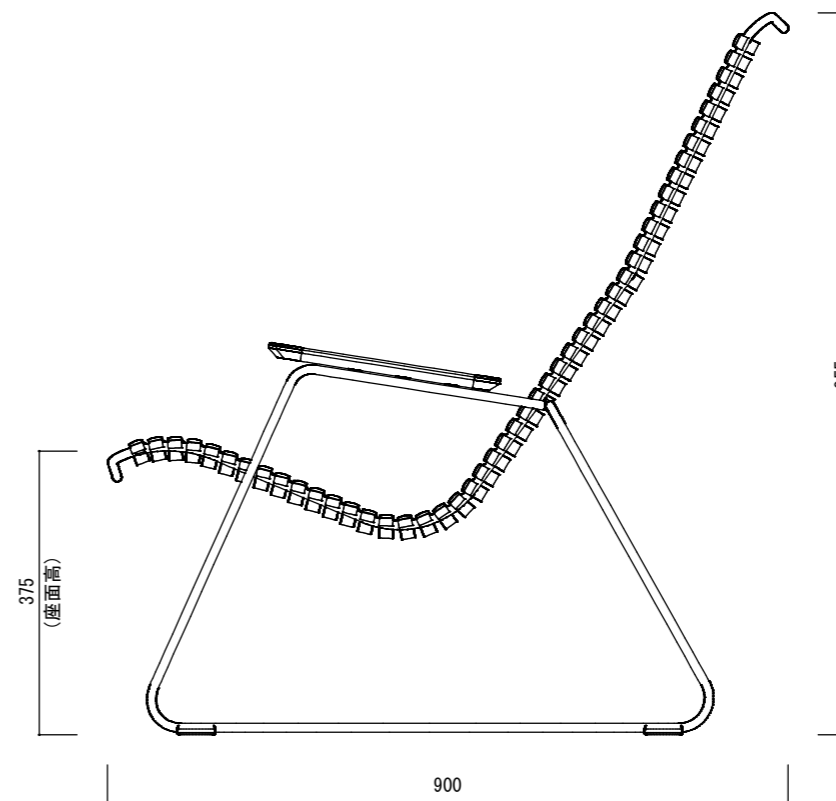

平面図

立面図

側面図

寸法誤差/±3%

品名	HOUE クリック ラウンジチェア HOUE CLICK LOUNGE CHAIR	製品番号	KOL-H01 (K20/G71)	検 図	
重量	10.8Kg	縮 尺	1/10		
材質・仕上	スチール粉体塗装、PE樹脂、竹集成材	株式会社 ヤマテ			