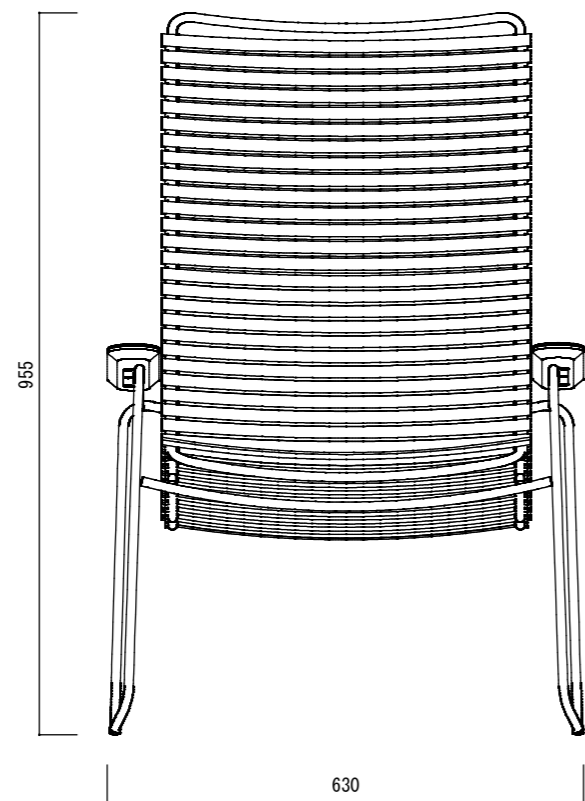

平面図

立面図

側面図

寸法誤差/±3%

品名	HOUE クリック ラウンジチェア HOUE CLICK LOUNGE CHAIR	製品番号	KOL-H01 (K20/G71)	検 図	
重量	10.8Kg	縮 尺	1/10		
材質・仕上	スチール粉体塗装、PE樹脂、竹集成材	株式会社 ヤマテ			