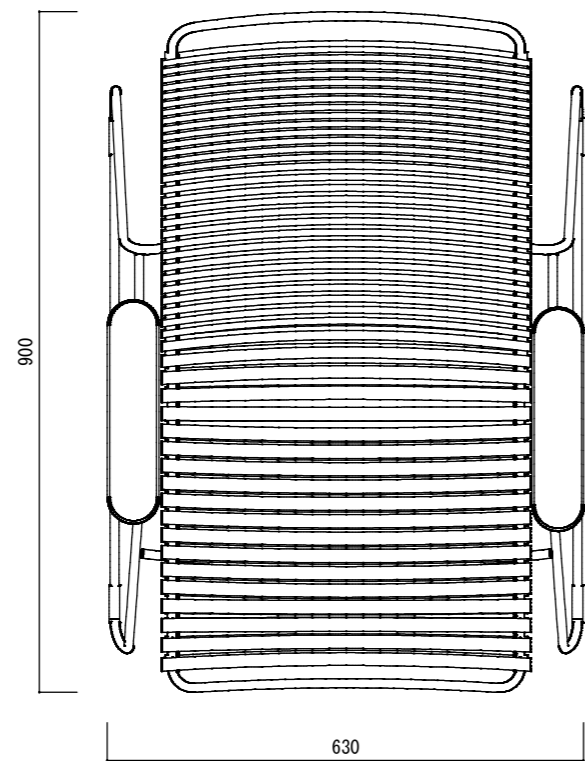

平面図

立面図

側面図

寸法誤差/±3%

品名	HOUE クリック ラウンジチェア HOUE CLICK LOUNGE CHAIR	製品番号	KOL-H01 (K20/G71)	検 図	
重量	10.8Kg	縮 尺	1/10		
材質・仕上	スチール粉体塗装、PE樹脂、竹集成材	株式会社 ヤマテ			