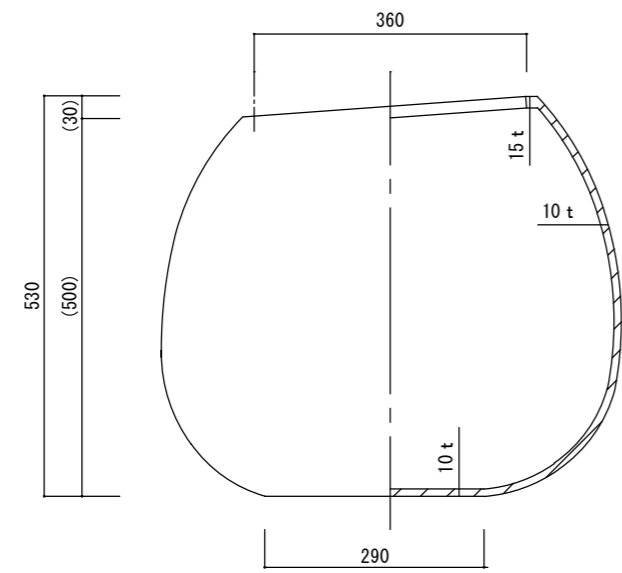

平面図

A : 立・断面図

B : 立・断面図

底面図

※ ( ) 内は参考寸法です。  
 ※曲面は個体差があります。  
 寸法誤差/±3%

品名	コブル プランター COBBLE PLANTER	製品番号	KOL-CN2H06	検 図	
重量・容量	14Kg / 130リットル	縮 尺	1/10		
材質・仕上	繊維強化ポリレジン (FRP)	株式会社 ヤマテ			