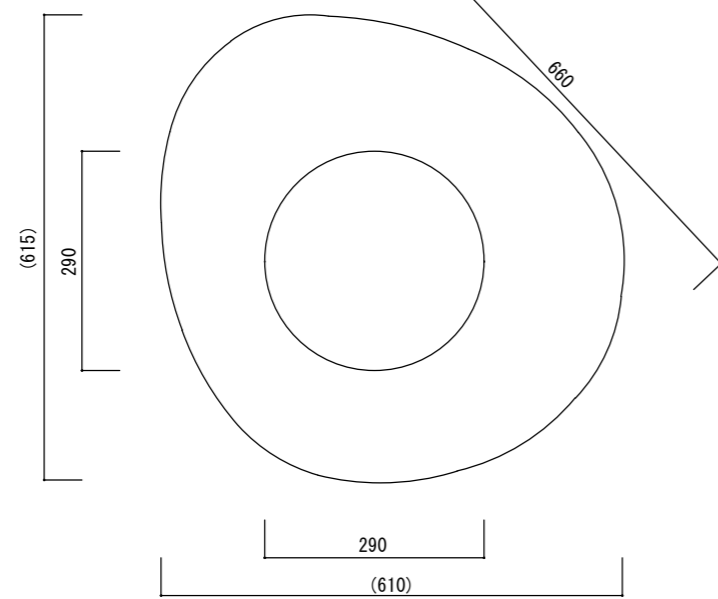

平面図

A : 立・断面図

B : 立・断面図

底面図

※ ( ) 内は参考寸法です。  
 ※曲面は個体差があります。  
 寸法誤差/±3%

品名	コブル プランター COBBLE PLANTER	製品番号	KOL-CN2H06	検 図	
重量・容量	14Kg / 130リットル	縮 尺	1/10		
材質・仕上	繊維強化ポリレジン (FRP)	株式会社 ヤマテ			