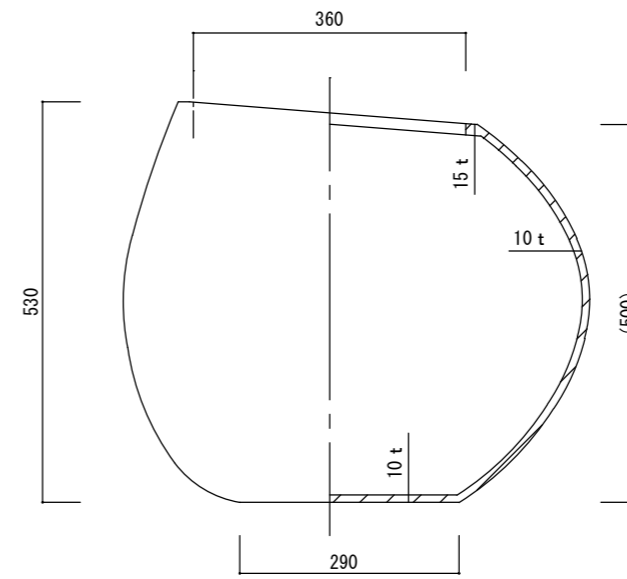

平面図

A : 立・断面図

B : 立・断面図

底面図

※ ( ) 内は参考寸法です。  
 ※曲面は個体差があります。  
 寸法誤差/±3%

品名	コブル プランター COBBLE PLANTER	製品番号	KOL-CN2H06	検 図	
重量・容量	14Kg / 130リットル	縮 尺	1/10		
材質・仕上	繊維強化ポリレジン (FRP)	株式会社 ヤマテ			