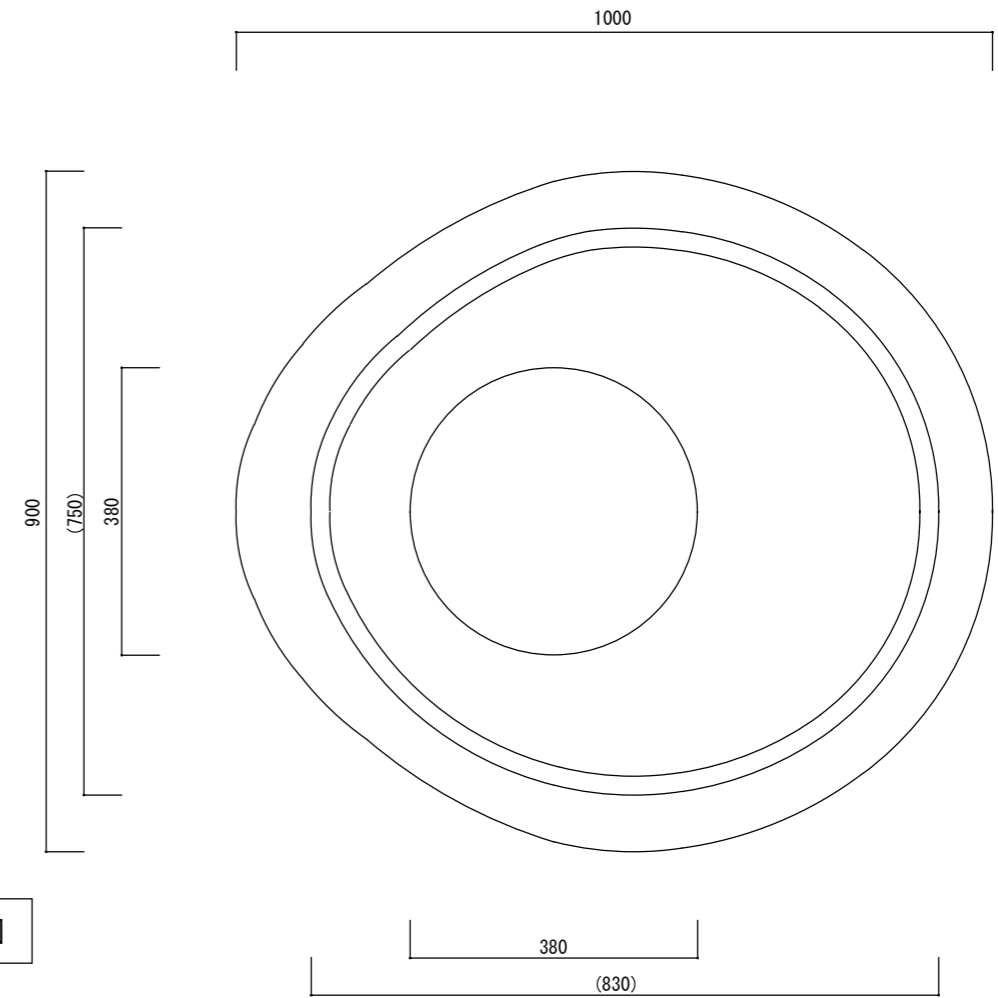

平面図

底面図

立面図

断面図

※ ( ) 内は参考寸法です。  
 ※曲面は個体差があります。  
 寸法誤差/±3%

品名	コブル ベンチプランター COBBLE BENCH PLANTER	製品番号	KOL-CN1H10	検 図	
重量・容量	33Kg/45リットル	縮 尺	1/10		
材質・仕上	繊維強化ポリレジン (FRP)	株式会社 ヤマテ			