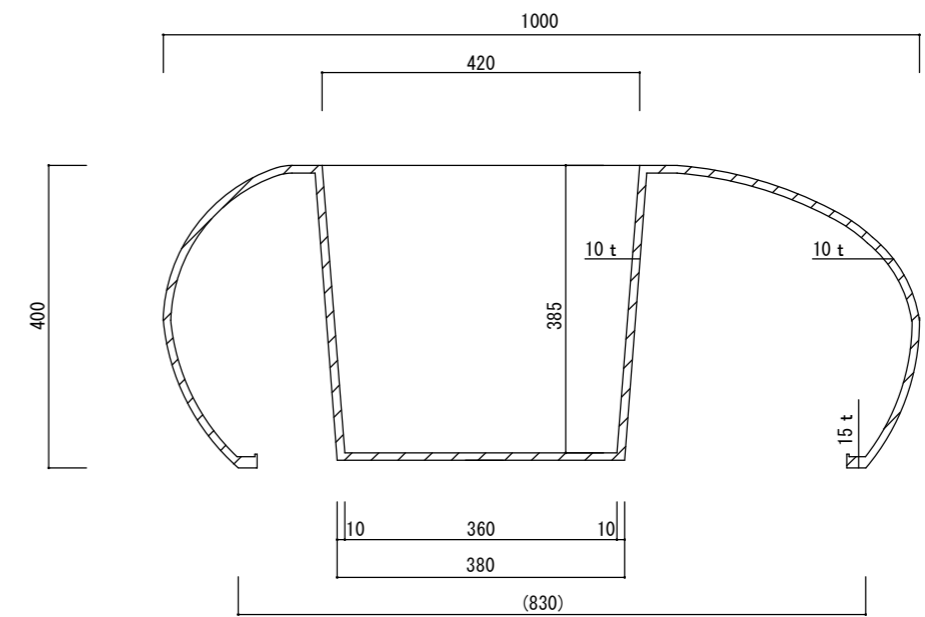

平面図

底面図

立面図

断面図

※ ( ) 内は参考寸法です。  
 ※曲面は個体差があります。  
 寸法誤差/±3%

品名	コブル ベンチプランター COBBLE BENCH PLANTER	製品番号	KOL-CN1H10	検 図	
重量・容量	33Kg/45リットル	縮 尺	1/10		
材質・仕上	繊維強化ポリレジン (FRP)	株式会社 ヤマテ			