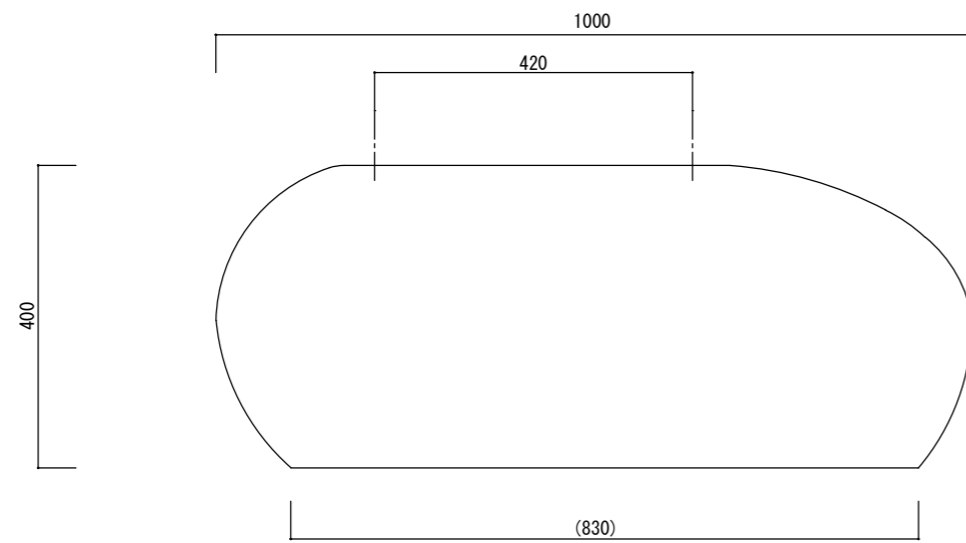

平面図

底面図

立面図

断面図

※ ( ) 内は参考寸法です。  
 ※曲面は個体差があります。  
 寸法誤差/±3%

品名	コブル ベンチプランター COBBLE BENCH PLANTER	製品番号	KOL-CN1H10	検 図	
重量・容量	33Kg/45リットル	縮 尺	1/10		
材質・仕上	繊維強化ポリレジン (FRP)	株式会社 ヤマテ			