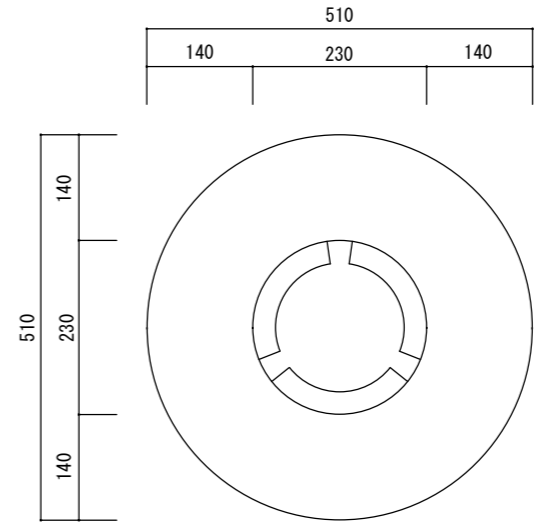

平面図

底面図

立・断面図

寸法誤差/±3%

品名	ケートス ベアルート 51 CETUS BAREROOT 51	製品番号	FS-R06 (W/H) 51E	検 図	
重量・容量	11Kg / 56リットル	縮 尺	1/10		
材質・仕上	ガラス繊維強化セメント	株式会社 ヤマテ			