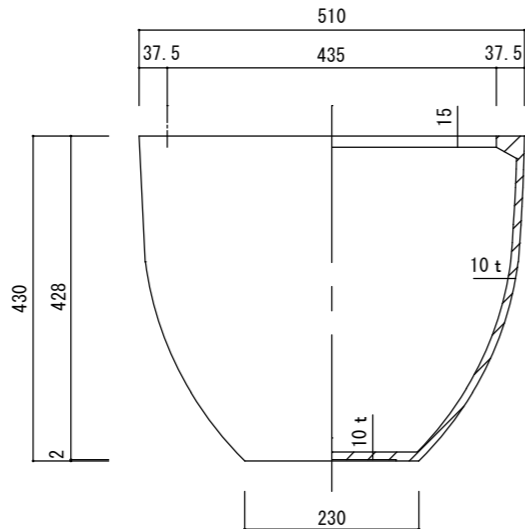

平面図

底面図

立・断面図

寸法誤差/±3%

品名	ケートス ベアルート 51 CETUS BAREROOT 51	製品番号	FS-R06 (W/H) 51E	検 図	
重量・容量	11Kg / 56リットル	縮 尺	1/10		
材質・仕上	ガラス繊維強化セメント	株式会社 ヤマテ			