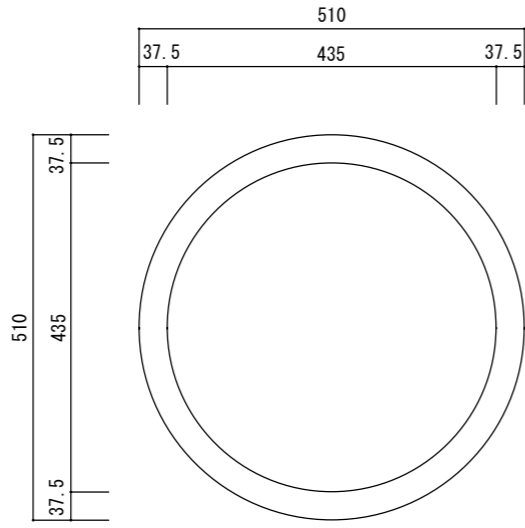

平面図

底面図

立・断面図

寸法誤差/±3%

品名	ケートス ベアルート 51 CETUS BAREROOT 51	製品番号	FS-R06 (W/H) 51E	検 図	
重量・容量	11Kg / 56リットル	縮 尺	1/10		
材質・仕上	ガラス繊維強化セメント	株式会社 ヤマテ			