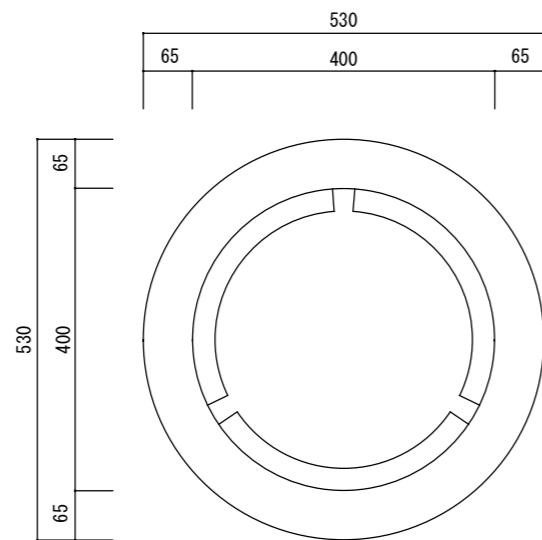

平面図

立・断面図

底面図

寸法誤差/±3%

品名	パボ ジャー ロー 53 PAVO JAR LOW 53	製品番号	FS-PV4 (H/C/W) 53E	検 図	
重量・容量	11Kg/50リットル	縮 尺	1/10		
材質・仕上	ガラス繊維強化セメント	株式会社 ヤマテ			