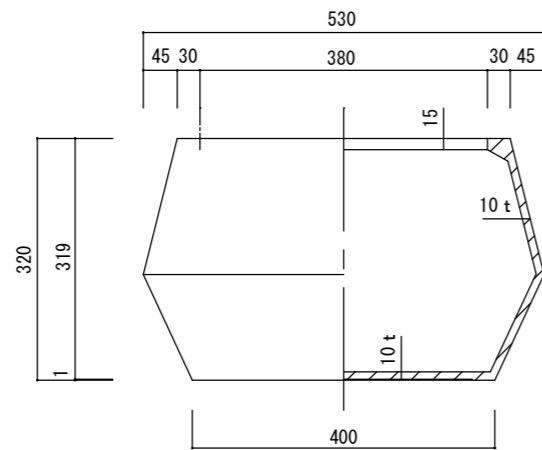

平面図

立・断面図

底面図

寸法誤差/±3%

品名	パボ ジャー ロー 53 PAVO JAR LOW 53	製品番号	FS-PV4 (H/C/W) 53E	検 図	
重量・容量	11Kg/50リットル	縮 尺	1/10		
材質・仕上	ガラス繊維強化セメント	株式会社 ヤマテ			