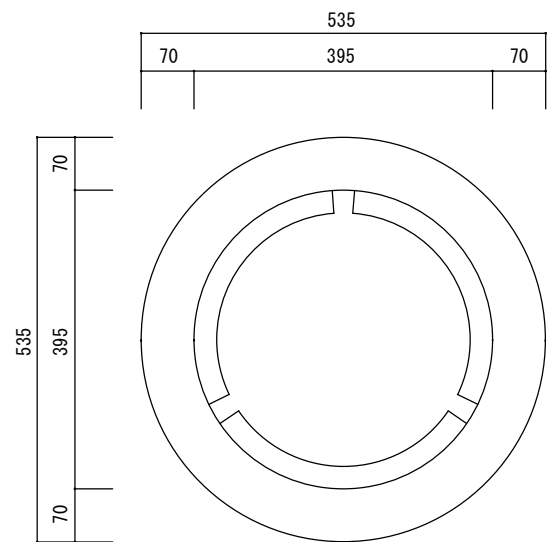

平面図

立・断面図

底面図

寸法誤差/±3%

品名	パボ ミドル 53 PAVO MIDDLE 53	製品番号	FS-PV2 (H/C/W) 53E	検 図	
重量・容量	15.5Kg/87リットル	縮 尺	1/10		
材質・仕上	ガラス繊維強化セメント	株式会社 ヤマテ			