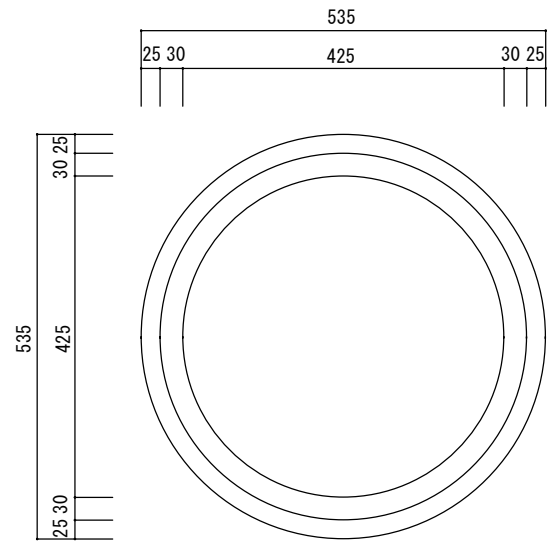

平面図

立・断面図

底面図

寸法誤差/±3%

品名	パボ ミドル 53 PAVO MIDDLE 53	製品番号	FS-PV2 (H/C/W) 53E	検 図	
重量・容量	15.5Kg/87リットル	縮 尺	1/10		
材質・仕上	ガラス繊維強化セメント	株式会社 ヤマテ			