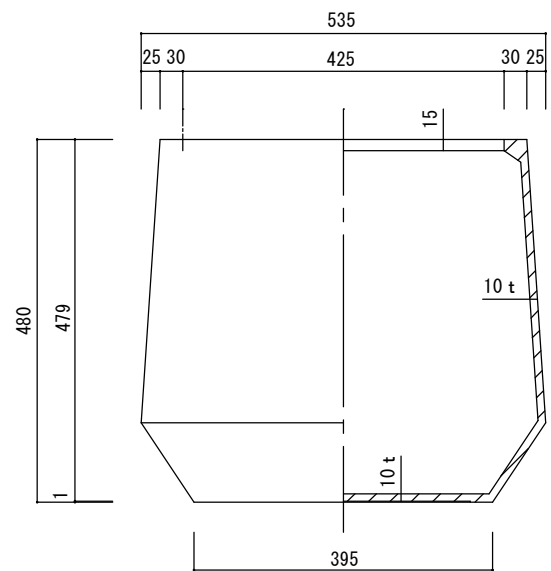

平面図

立・断面図

底面図

寸法誤差/±3%

品名	パボ ミドル 53 PAVO MIDDLE 53	製品番号	FS-PV2 (H/C/W) 53E	検 図	
重量・容量	15.5Kg/87リットル	縮 尺	1/10		
材質・仕上	ガラス繊維強化セメント	株式会社 ヤマテ			