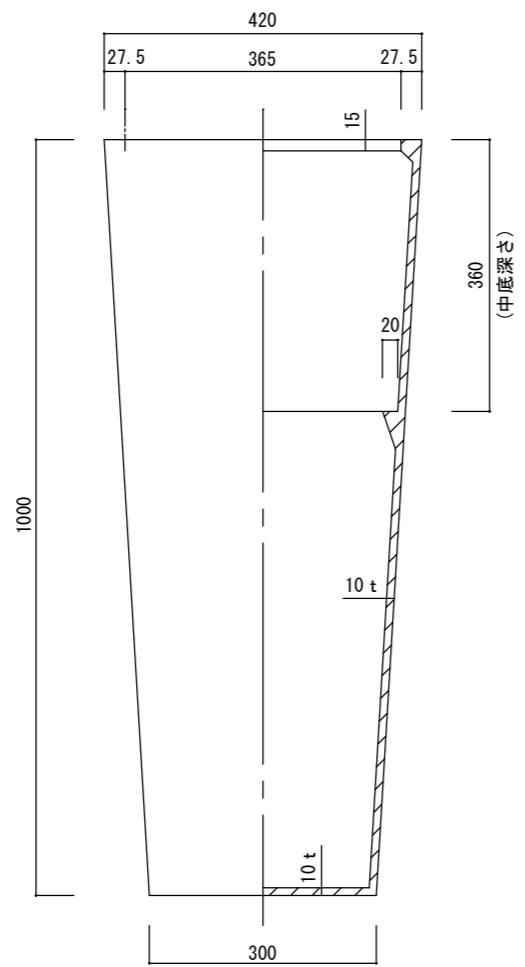

平面図

底面図

立・断面図

寸法誤差/±3%

品名	ジェミニ モノ 100 GEMINI MONO 100	製品番号	FS-M02 (H/K) 10E	検 図	
重量・容量	31Kg/47リットル	縮 尺	1/10		
材質・仕上	ガラス繊維強化セメント	株式会社 ヤマテ			