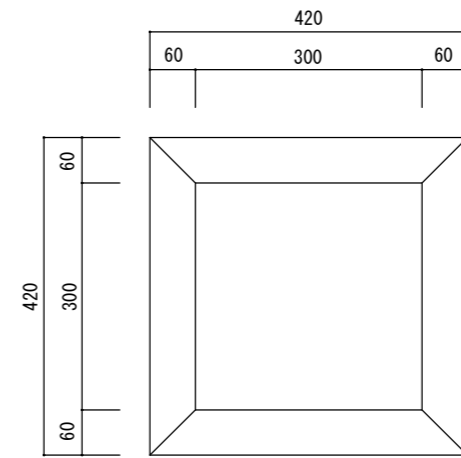

平面図

底面図

立・断面図

寸法誤差/±3%

品名	ジェミニ モノ 100 GEMINI MONO 100	製品番号	FS-M02 (H/K) 10E	検 図	
重量・容量	31Kg/47リットル	縮 尺	1/10		
材質・仕上	ガラス繊維強化セメント	株式会社 ヤマテ			