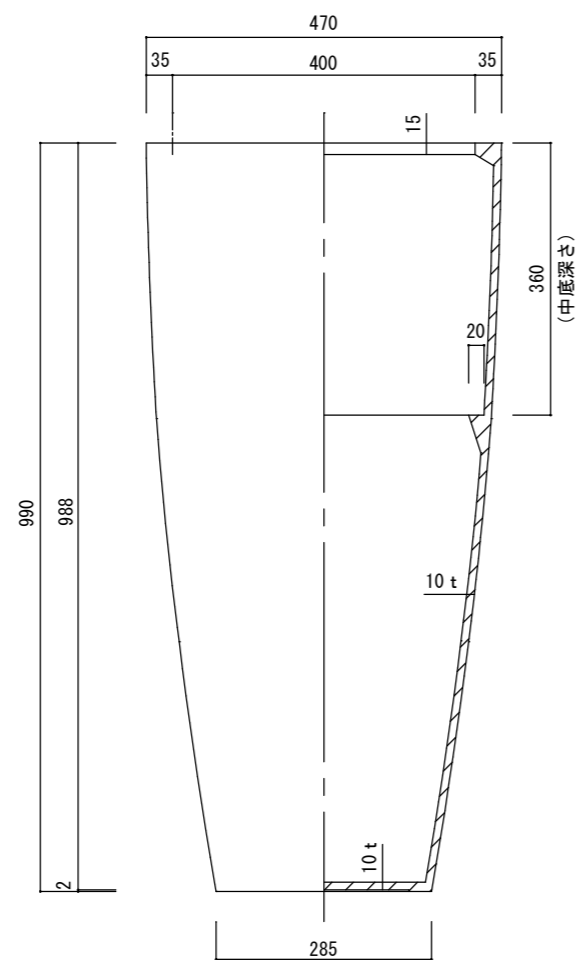

平面図

底面図

立・断面図

寸法誤差/±3%

品名	アリエス モノ 99 ARIES MONO 99	製品番号	FS-M01 (H/K) 99E	検 図	
重量・容量	24Kg / 51リットル	縮 尺	1/10		
材質・仕上	ガラス繊維強化セメント	株式会社 ヤマテ			