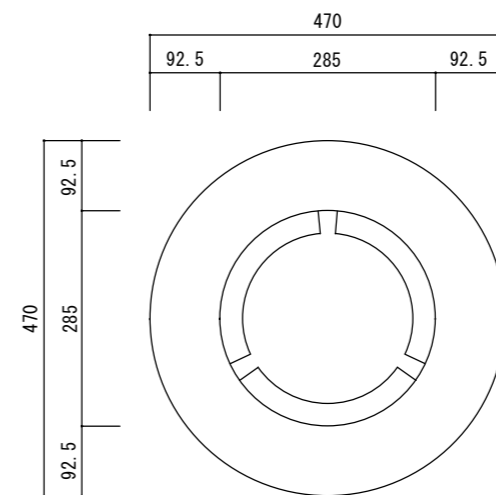

平面図

底面図

立・断面図

寸法誤差/±3%

品名	アリエス モノ 99 ARIES MONO 99	製品番号	FS-M01 (H/K) 99E	検 図	
重量・容量	24Kg / 51リットル	縮 尺	1/10		
材質・仕上	ガラス繊維強化セメント	株式会社 ヤマテ			