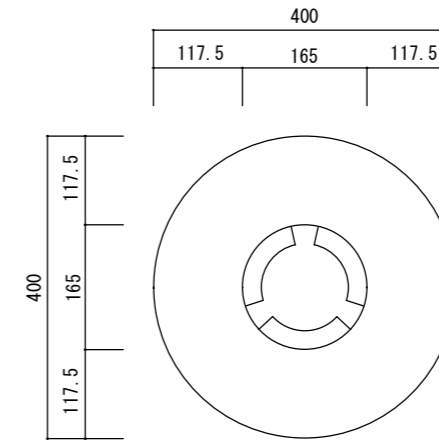

平面図

底面図

立・断面図

寸法誤差/±3%

品名	バルゴ ラテルストーン 40 VIRGO LATERSTONE 40	製品番号	FS-L05H40N	検 図	
重量・容量	11Kg/42リットル	縮 尺	1/10		
材質・仕上	ガラス繊維強化セメント	株式会社 ヤマテ			