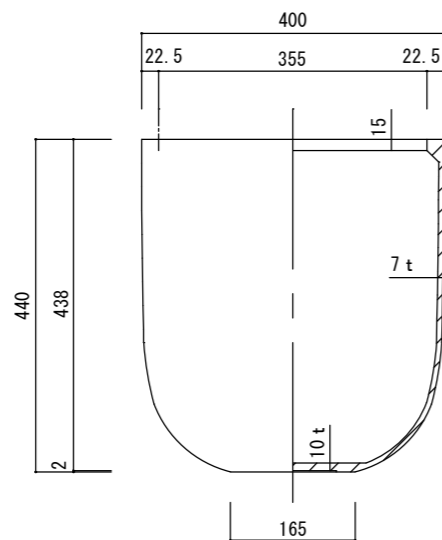

平面図

底面図

立・断面図

寸法誤差/±3%

品名	バルゴ ラテルストーン 40 VIRGO LATERSTONE 40	製品番号	FS-L05H40N	検 図	
重量・容量	11Kg/42リットル	縮 尺	1/10		
材質・仕上	ガラス繊維強化セメント	株式会社 ヤマテ			