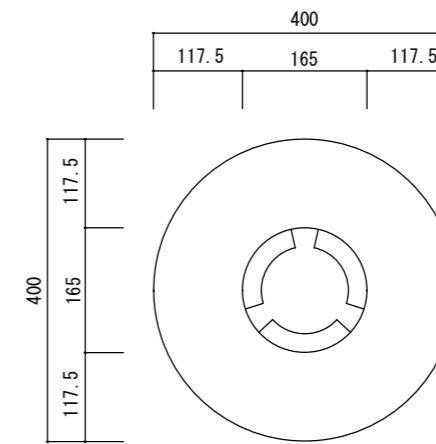

平面図

底面図

立・断面図

寸法誤差/±3%

品名	バルゴ ラテルストーン 40 VIRGO LATERSTONE 40	製品番号	FS-L05H40N	検 図	
重量・容量	11Kg/42リットル	縮 尺	1/10		
材質・仕上	ガラス繊維強化セメント	株式会社 ヤマテ			