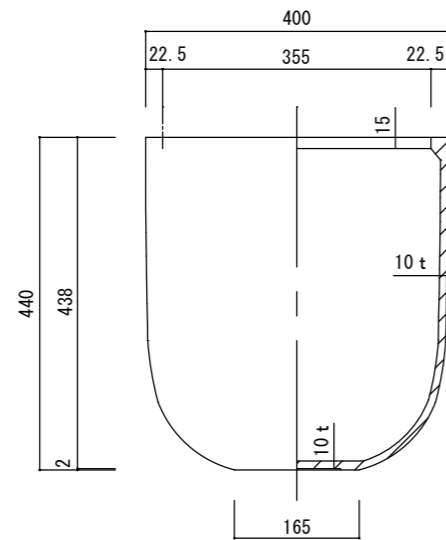

平面図

底面図

立・断面図

寸法誤差/±3%

品名	バルゴ ラテルストーン 40 VIRGO LATERSTONE 40	製品番号	FS-L05H40N	検 図	
重量・容量	11Kg/42リットル	縮 尺	1/10		
材質・仕上	ガラス繊維強化セメント	株式会社 ヤマテ			