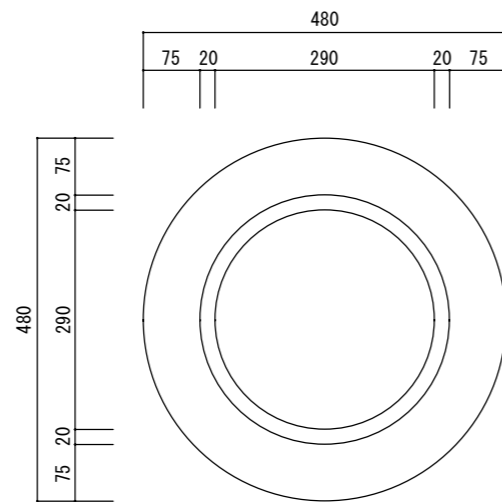

平面図

立・断面図

底面図

寸法誤差/±3%

品名	トゥカナ イグニース 48 TUCANA IGNEOUS 48	製品番号	FS-G04 (W/B) 48E	検 図	
重量・容量	12.5Kg/47リットル	縮 尺	1/10		
材質・仕上	ガラス繊維強化セメント	株式会社 ヤマテ			