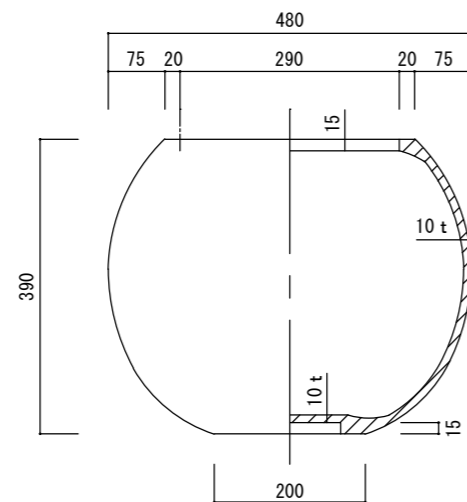

平面図

立・断面図

底面図

寸法誤差/±3%

品名	トゥカナ イグニース 48 TUCANA IGNEOUS 48	製品番号	FS-G04 (W/B) 48E	検 図	
重量・容量	12.5Kg/47リットル	縮 尺	1/10		
材質・仕上	ガラス繊維強化セメント	株式会社 ヤマテ			