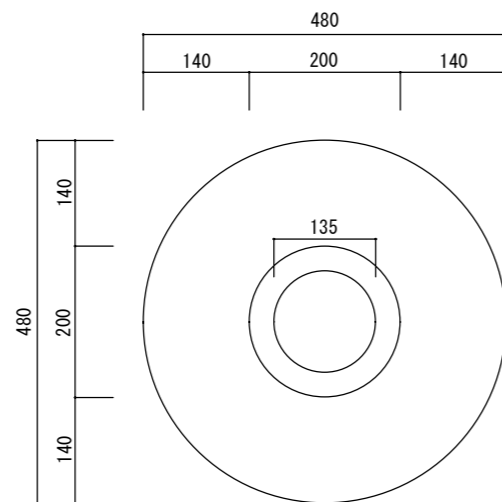

平面図

立・断面図

底面図

寸法誤差/±3%

品名	トゥカナ イグニース 48 TUCANA IGNEOUS 48	製品番号	FS-G04 (W/B) 48E	検 図	
重量・容量	12.5Kg/47リットル	縮 尺	1/10		
材質・仕上	ガラス繊維強化セメント	株式会社 ヤマテ			