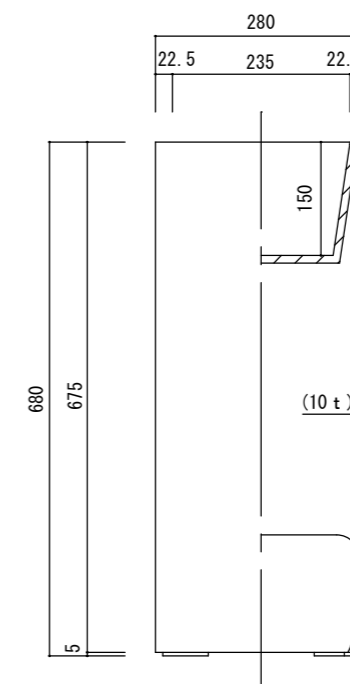

平面図

立・A断面図

側・B断面図

底面図

※底の立ち上がり形状、寸法は個体差があります。  
 ※底穴の数、径、位置は個体差があります。  
 ※( )内は参考寸法です。  
 寸法誤差/±3%

品名	ルーメン スクエア LUMEN SQUARE	製品番号	FM-030 (W/K/H) 68E	検 図
重量・容量	3.6Kg / 18リットル	縮 尺	1/10	
材質・仕上	ガラス繊維強化マグネシアセメント・アクリル樹脂塗装	株式会社 ヤマテ		