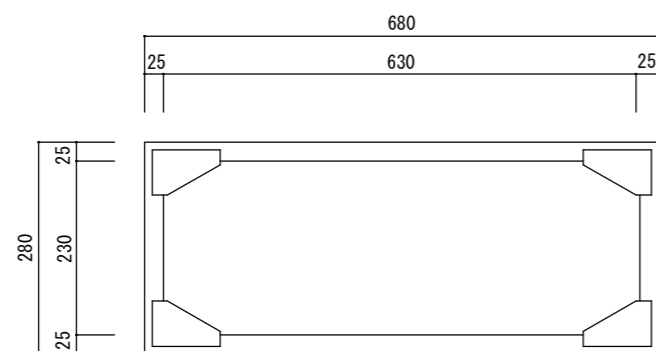

平面図

立・A断面図

側・B断面図

底面図

※底の立ち上がり形状、寸法は個体差があります。  
 ※底穴の数、径、位置は個体差があります。  
 ※( )内は参考寸法です。  
 寸法誤差/±3%

品名	ルーメン スクエア LUMEN SQUARE	製品番号	FM-030 (W/K/H) 68E	検 図
重量・容量	3.6Kg / 18リットル	縮 尺	1/10	
材質・仕上	ガラス繊維強化マグネシアセメント・アクリル樹脂塗装	株式会社 ヤマテ		