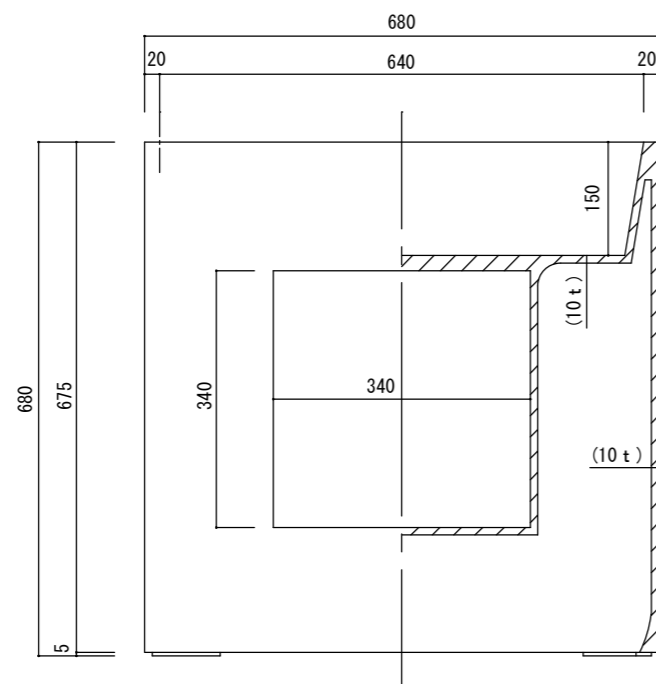

平面図

立・A断面図

側・B断面図

底面図

※底の立ち上がり形状、寸法は個体差があります。  
 ※底穴の数、径、位置は個体差があります。  
 ※( )内は参考寸法です。  
 寸法誤差/±3%

品名	ルーメン スクエア LUMEN SQUARE	製品番号	FM-030 (W/K/H) 68E	検 図
重量・容量	3.6Kg / 18リットル	縮 尺	1/10	
材質・仕上	ガラス繊維強化マグネシアセメント・アクリル樹脂塗装	株式会社 ヤマテ		