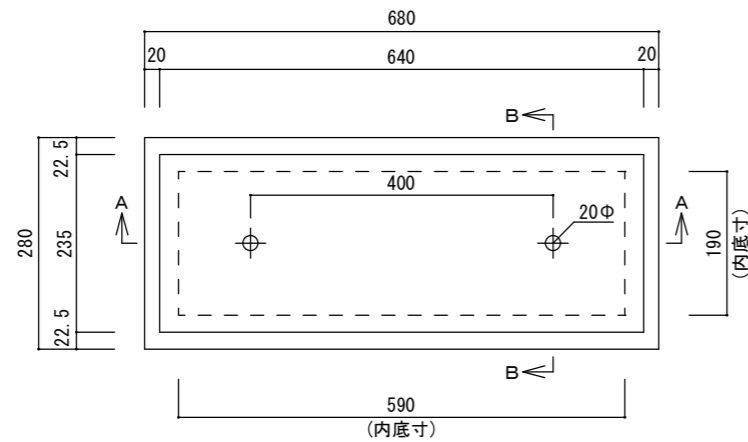

平面図

立・A断面図

側・B断面図

底面図

※底の立ち上がり形状、寸法は個体差があります。  
 ※底穴の数、径、位置は個体差があります。  
 ※( )内は参考寸法です。  
 寸法誤差/±3%

品名	ルーメン スクエア LUMEN SQUARE	製品番号	FM-030 (W/K/H) 68E	検 図
重量・容量	3.6Kg / 18リットル	縮 尺	1/10	
材質・仕上	ガラス繊維強化マグネシアセメント・アクリル樹脂塗装	株式会社 ヤマテ		