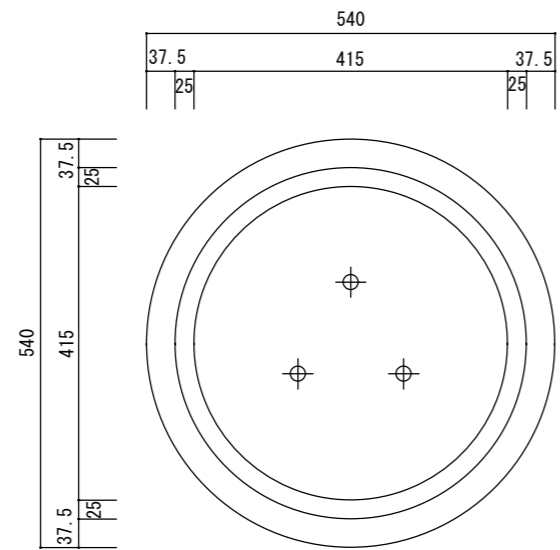

平面図

立・断面図

底面図

※底の立ち上がり形状、寸法は個体差があります。
 ※底穴の数、径、位置は個体差があります。
 寸法誤差/±3%

品名	スパイラ ポウルプランター 54 SPAILA 54	製品番号	FM-026 (W/H) 54E	検 図	
重量・容量	10Kg / 54リットル	縮 尺	1/10		
材質・仕上	ガラス繊維強化マグネシアセメント・アクリル樹脂塗装	株式会社 ヤマテ			