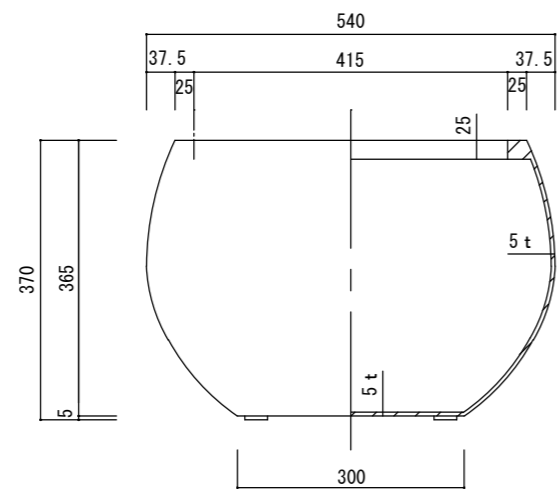

平面図

立・断面図

底面図

※底の立ち上がり形状、寸法は個体差があります。
 ※底穴の数、径、位置は個体差があります。
 寸法誤差/±3%

品名	スパイラ ポウルプランター 54 SPAILA 54	製品番号	FM-026 (W/H) 54E	検 図	
重量・容量	10Kg / 54リットル	縮 尺	1/10		
材質・仕上	ガラス繊維強化マグネシアセメント・アクリル樹脂塗装	株式会社 ヤマテ			