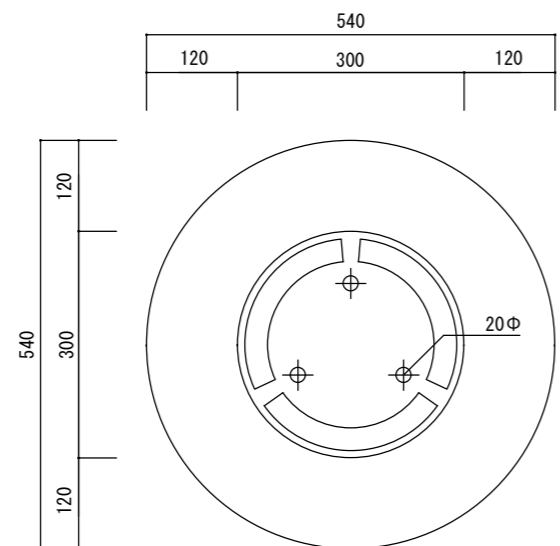

平面図

立・断面図

底面図

※底の立ち上がり形状、寸法は個体差があります。
 ※底穴の数、径、位置は個体差があります。
 寸法誤差/±3%

品名	スパイラ ポウルプランター 54 SPAILA 54	製品番号	FM-026 (W/H) 54E	検 図	
重量・容量	10Kg / 54リットル	縮 尺	1/10		
材質・仕上	ガラス繊維強化マグネシアセメント・アクリル樹脂塗装	株式会社 ヤマテ			