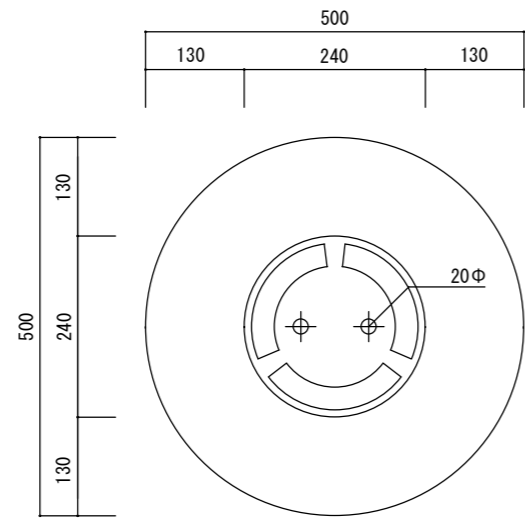

平面図

立・断面図

底面図

※底の立ち上がり形状、寸法は個体差があります。  
 ※底穴の数、径、位置は個体差があります。  
 寸法誤差/±3%

品名	ミュウ ラウンドプランター 50 MU 50	製品番号	FM-020 (W/H) 50E	検 図	
重量・容量	8 Kg / 60リットル	縮 尺	1 / 10		
材質・仕上	ガラス繊維強化マグネシアセメント・アクリル樹脂塗装	株式会社 ヤマテ			