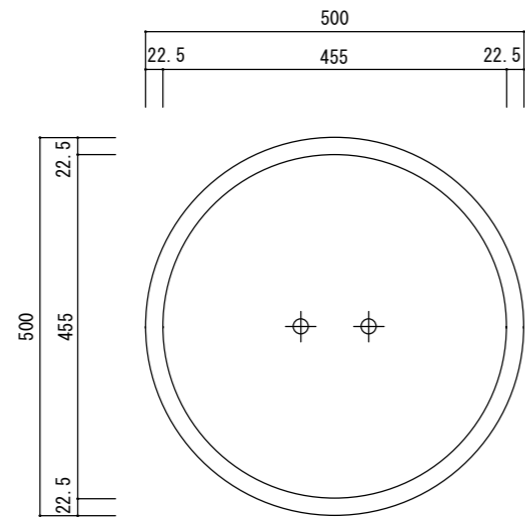

平面図

立・断面図

底面図

※底の立ち上がり形状、寸法は個体差があります。  
 ※底穴の数、径、位置は個体差があります。  
 寸法誤差/±3%

品名	ミュウ ラウンドプランター 50 MU 50	製品番号	FM-020 (W/H) 50E	検 図	
重量・容量	8 Kg / 60リットル	縮 尺	1 / 10		
材質・仕上	ガラス繊維強化マグネシアセメント・アクリル樹脂塗装	株式会社 ヤマテ			