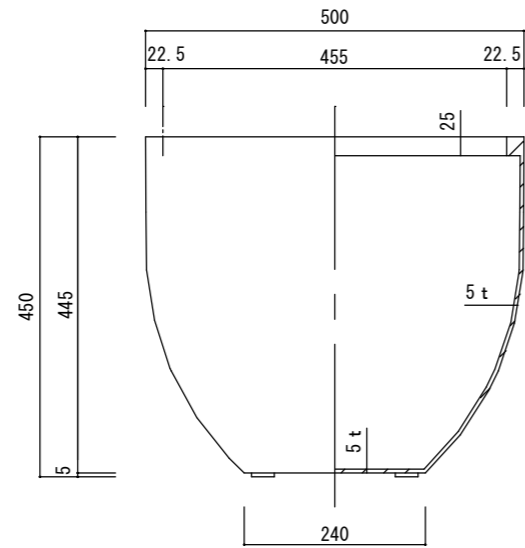

平面図

立・断面図

底面図

※底の立ち上がり形状、寸法は個体差があります。  
 ※底穴の数、径、位置は個体差があります。  
 寸法誤差/±3%

品名	ミュウ ラウンドプランター 50 MU 50	製品番号	FM-020 (W/H) 50E	検 図	
重量・容量	8 Kg / 60リットル	縮 尺	1 / 10		
材質・仕上	ガラス繊維強化マグネシアセメント・アクリル樹脂塗装	株式会社 ヤマテ			