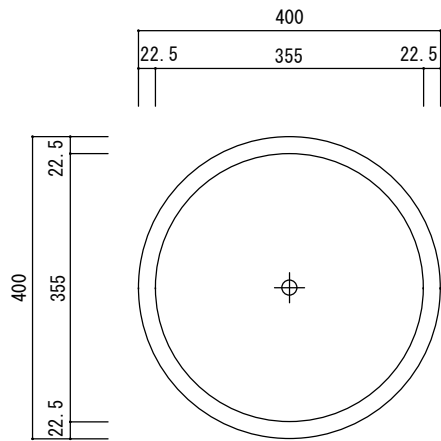

平面図

立・断面図

底面図

※底の立ち上がり形状、寸法は個体差があります。
 ※底穴の数、径、位置は個体差があります。
 寸法誤差/±3%

品名	ミュウ ラウンドプランター 40 MU 40	製品番号	FM-020 (W/H) 40E	検 図	
重量・容量	6Kg / 30リットル	縮 尺	1/10		
材質・仕上	ガラス繊維強化マグネシアセメント・アクリル樹脂塗装	株式会社 ヤマテ			