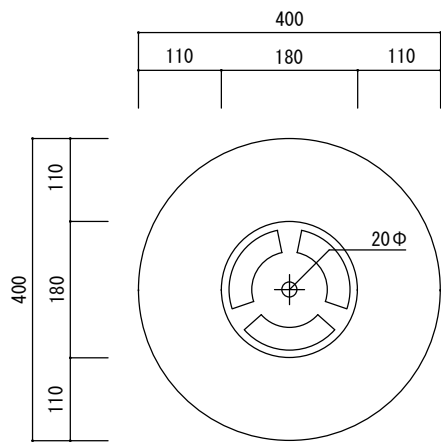

平面図

立・断面図

底面図

※底の立ち上がり形状、寸法は個体差があります。
 ※底穴の数、径、位置は個体差があります。
 寸法誤差/±3%

品名	ミュウ ラウンドプランター 40 MU 40	製品番号	FM-020 (W/H) 40E	検 図	
重量・容量	6Kg / 30リットル	縮 尺	1/10		
材質・仕上	ガラス繊維強化マグネシアセメント・アクリル樹脂塗装	株式会社 ヤマテ			