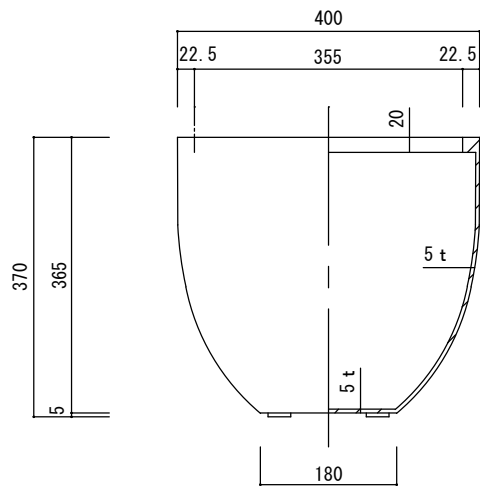

平面図

立・断面図

底面図

※底の立ち上がり形状、寸法は個体差があります。
 ※底穴の数、径、位置は個体差があります。
 寸法誤差/±3%

品名	ミュウ ラウンドプランター 40 MU 40	製品番号	FM-020 (W/H) 40E	検 図	
重量・容量	6Kg / 30リットル	縮 尺	1/10		
材質・仕上	ガラス繊維強化マグネシアセメント・アクリル樹脂塗装	株式会社 ヤマテ			